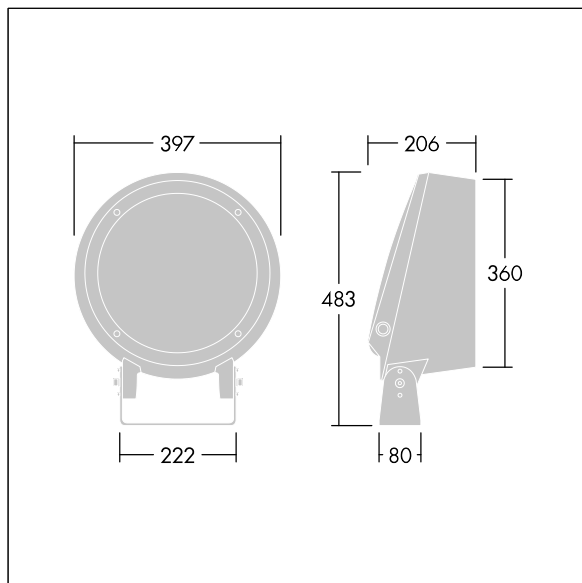

Contrast

96633670 CONT3 36L105-830 NB HFX SP BK

THORN

ISO 9223 C5	IP66	IK08					T _a -20 +35
----------------	------	------	--	--	--	--	---------------------------

Contrast

Een groot architecturale Beugelmontage Led-schijnwerper met 36 leds, 1050 mA voeding en eng lichtverdeling. Converter, DALI-2 dimbaar. elektrische Klasse II, IP66, IK08. Behuizing: gegoten aluminium (EN AC-44300), poedergelakt, getextureerd zwart (gelijkend op RAL9005). Geschikt voor kustgebieden. Afdekglas: veredeld, 5 mm dik. Afdichting: EPDM. Schroeven: Geomet. Uitgerust met een piekstroombescherming van 10 kV / 10 kA. Compleet met 3000K LED

Afmetingen Ø397 x 206 mm
Armatuurvermogen: 117 W
Lichtstroom van armatuur: 11814 lm
Lichtrendement van armatuur: 101 lm/W
Gewicht: 13,2 kg

TLG_CON3_F_M_36L.jpg

TLG_CONL_M_36-52L.wmf

Dit product bevat een lichtbron van energie-efficiëntieklasse D.