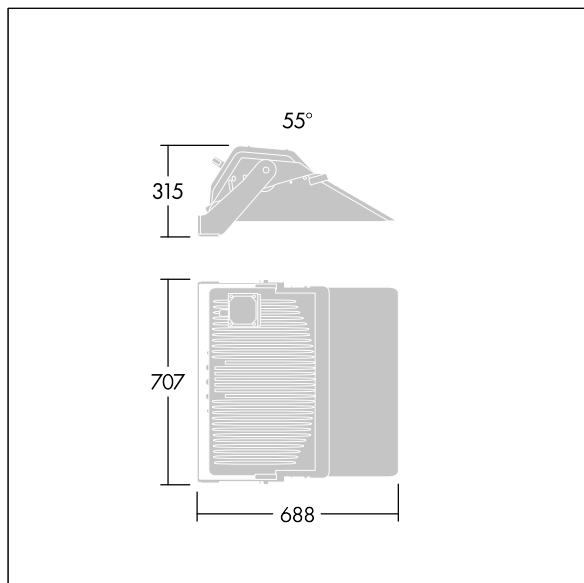

### Champion

Een krachtige ledschijnwerper met 55° asymmetrisch lichtverdeling door 264 leds. Externe voorschakelapparatuur, apart te bestellen. elektrische Klasse I, IP66, schokweerstand: IK08. Behuizing: gegoten aluminium, poedergelakt getextureerd antraciet (gelijkend op RAL7043). Lichtkap: 4 mm dik, gehard vlak glas. Vizier: Mat (met poedercoating, antraciet). Armatuur bevestigd met een enkele bout door een centraal gat van 22 mm of met twee bouten door gaten van 15 mm met een tussenruimte van 200 mm. Richten met een eenvoudig richtapparaat (apart te bestellen). Ideaal voor verlichting van sportvelden, stadions, pleinen en parken. Weinig flikkeringen (< 1%), geschikt voor hdtv-uitzendingen. Compleet met 4000K LED met Kleurweergave-index min.: 70.

Afmetingen 688 x 707 x 315 mm

Gewicht: 22,4 kg

Scx: 0.196 m<sup>2</sup>

TLG\_CHPL\_F\_PERS.jpg

TLG\_CHPL\_M\_LD1.wmf

Dit product bevat een lichtbron van energie-efficiëntieklasse D.

De met een \* aangeduide waarden zijn nominale waarden. Thorn maakt gebruik van beproefde componenten van toonaangevende leveranciers, maar er kunnen zich echter geïsoleerde gevallen van technologie-gerelateerde storingen van individuele LED's voordoen gedurende de nominale levensduur van het product. Internationale normen bepalen de tolerantie in de initiële flux en de aangesloten belasting op  $\pm 10\%$ . Tenzij anders aangegeven, gelden de waarden voor een omgevingstemperatuur van 25°C.