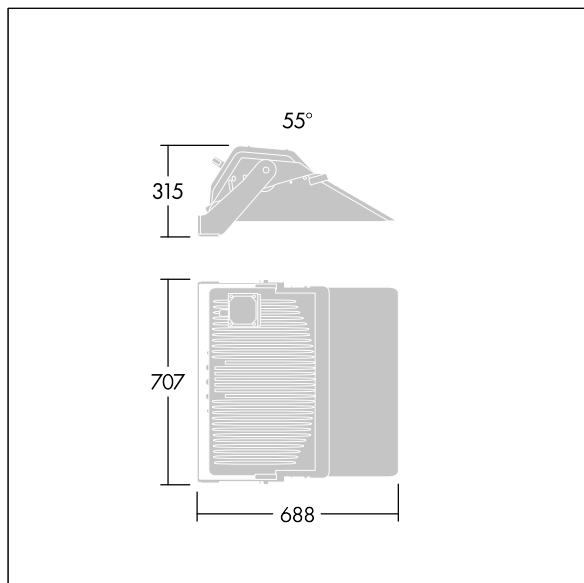

92917406 CHAMPION 264L-740 V1 VSP ANT

Champion

Een krachtige ledschijnwerper met 55° asymmetrisch lichtverdeling door 264 leds. Externe voorschakelapparatuur, apart te bestellen. elektrische Klasse I, IP66, schokweerstand: IK08. Behuizing: gegoten aluminium, poedergelakt getextureerd antraciet (gelijkend op RAL7043). Lichtkap: 4 mm dik, gehard vlak glas. Vizier: Mat (met poedercoating, antraciet). Armatuur bevestigd met een enkele bout door een centraal gat van 22 mm of met twee bouten door gaten van 15 mm met een tussenruimte van 200 mm. Richten met een eenvoudig richtapparaat (apart te bestellen). Ideaal voor verlichting van sportvelden, stadions, pleinen en parken. Weinig flikkeringen (< 1%), geschikt voor hdtv-uitzendingen. Compleet met 4000K LED met Kleurweergave-index min.: 70.

Afmetingen 688 x 707 x 315 mm

Gewicht: 22,4 kg

Scx: 0.196 m²

TLG_CHPL_F_PERS.jpg

TLG_CHPL_M_LD1.wmf

Dit product bevat een lichtbron van energie-efficiëntieklasse D.

De met een * aangeduide waarden zijn nominale waarden. Thorn maakt gebruik van beproefde componenten van toonaangevende leveranciers, maar er kunnen zich echter geïsoleerde gevallen van technologie-gerelateerde storingen van individuele LED's voordoen gedurende de nominale levensduur van het product. Internationale normen bepalen de tolerantie in de initiële flux en de aangesloten belasting op $\pm 10\%$. Tenzij anders aangegeven, gelden de waarden voor een omgevingstemperatuur van 25°C.