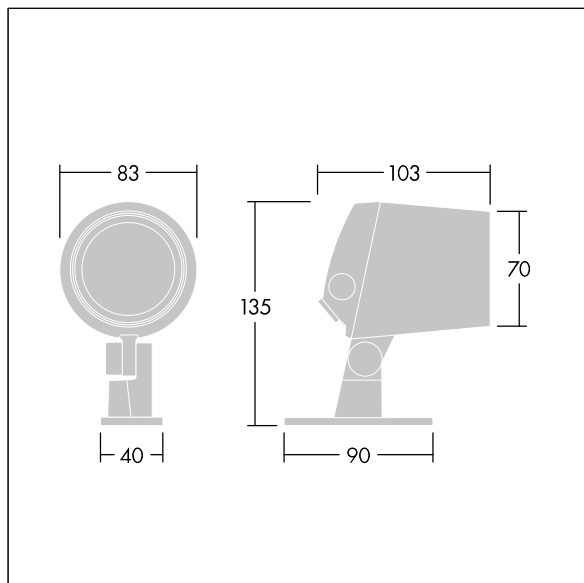

Contrast

THORN

96633433 CONT3 4L50-830 NB HF ANT

ISO 9223 C5		IP66	IK08						Ta -20 +35
----------------	--	------	------	--	--	--	--	--	---------------

Contrast

Een klein architecturale Beugelmontage Led-schijnwerper met 4 leds, 500mA voeding en eng lichtverdeling. Converter, Vast vermogen. Voorbekabeld. elektrische Klasse II, IP66, IK08. Behuizing: gegoten aluminium (EN AC-44300), poedergelakt, getextureerd antraciet (gelijkend op RAL7043). Geschikt voor kustgebieden. Afdekglas: veredeld, 5 mm dik. Afdichting: EPDM. Schroeven: Geomet. Compleet met 3000K LED

Afmetingen Ø83 x 103 mm

Armatuurvermogen: 8 W

Lichtstroom van armatuur: 466 lm

Lichtrendement van armatuur: 58 lm/W

Gewicht: 0,91 kg

TLG_CON3_F_XS.jpg

TLG_CONL_M_4L.wmf

Dit product bevat een lichtbron van energie-efficiëntieklasse F.