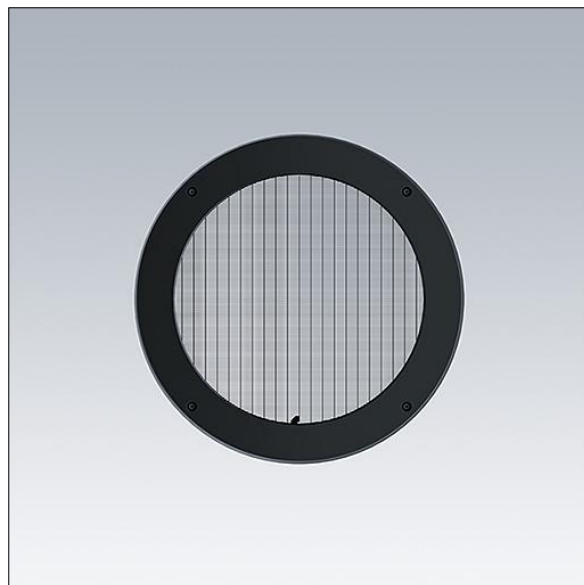

Contrast

96633481 CONT3 36/52L LOUVER BK

THORN

ISO 9223
C5

Contrast

Raster gemonteerd op een draaibare ring, voor optimale verblindingsbescherming. Kan op de voorkant van een groot Contrast-armatuur worden gemonteerd. Best resistance against corrosion. Compatible with seaside installation.

TLG_CON3_F_M_ACCESS_LOUVRE.jpg

TLG_CONL_M_36-52LHF.wmf

De met een * aangeduide waarden zijn nominale waarden. Tenzij anders aangegeven, gelden de waarden voor een omgevingstemperatuur van 25°C.

De producten van Thorn Lighting worden permanent verder ontwikkeld. We behouden ons het recht voor om zonder verdere publicatie technische of vormelijke wijzigingen aan onze producten aan te brengen.