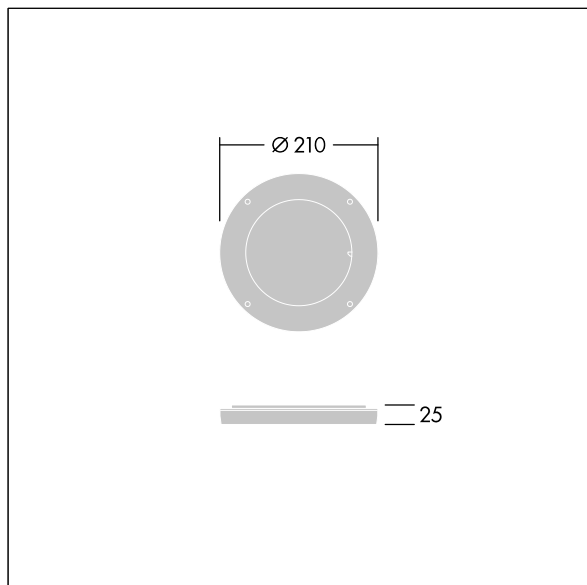

TLG_CONL_M_12LHF.wmf

De met een * aangeduide waarden zijn nominale waarden. Tenzij anders aangegeven, gelden de waarden voor een omgevingstemperatuur van 25°C.

De producten van Thorn Lighting worden permanent verder ontwikkeld. We behouden ons het recht voor om zonder verdere publicatie technische of vormelijke wijzigingen aan onze producten aan te brengen.

© Thorn Lighting