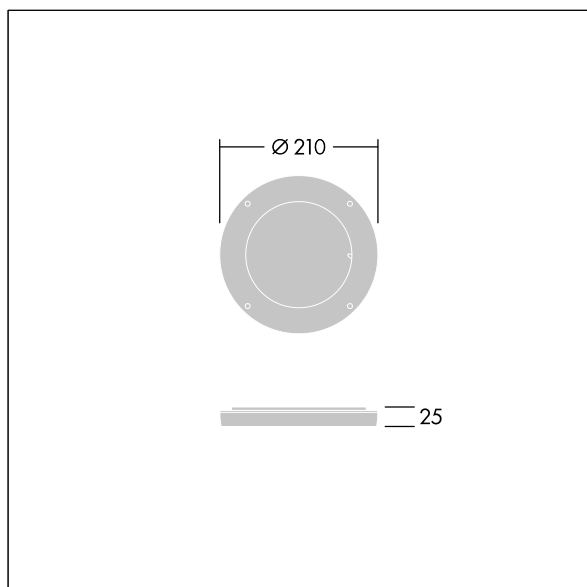

TLG_CONL_M_12LHF.wmf

De met een * aangeduide waarden zijn nominale waarden. Tenzij anders aangegeven, gelden de waarden voor een omgevingstemperatuur van 25°C.

De producten van Thorn Lighting worden permanent verder ontwikkeld. We behouden ons het recht voor om zonder verdere publicatie technische of vormelijke wijzigingen aan onze producten aan te brengen.

© Thorn Lighting