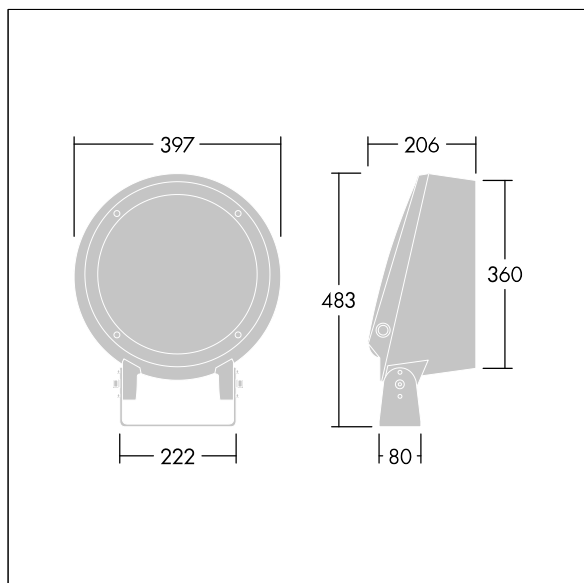

Contrast

96633462 CONT3 36L70 RGBW NB BC 6K ANT

THORN

ISO 9223 C5	IP66	IK08						T _a -20 +25
----------------	------	------	--	--	--	--	--	---------------------------

Contrast

Een groot architecturale Beugelmontage Led-schijnwerper met 36 leds, 700mA voeding en eng lichtverdeling. Converter, Draadloze verbinding via app met Bluetooth® 4.x - basicDIM Wireless. elektrische Klasse II, IP66, IK08. Behuizing: gegoten aluminium (EN AC-44300), poedergelakt, getextureerd antraciet (gelijkend op RAL7043). Geschikt voor kustgebieden. Afdekglas: veredeld, 5 mm dik. Afdichting: EPDM. Schroeven: Geomet. Uitgerust met een piekstroombescherming van 10 kV / 10 kA. Compleet met RGBW-leds (wit = 830)

Radio definitie: basicDIM Wireless - Bluetooth® 4.x, Radio frequentie: 2,4...2,483 GHz, Radio verzendingscapaciteit: + 4dBm

Afmetingen Ø397 x 206 mm

Armatuurvermogen: 80 W

Lichtstroom van armatuur: 5030 lm

Lichtrendement van armatuur: 63 lm/W

Gewicht: 12,44 kg

TLG_CON3_F_M_36L.jpg

TLG_CONL_M_36-52L.wmf

Dit product bevat een lichtbron van energie-efficiëntieklasse D.

De met een * aangeduide waarden zijn nominale waarden. Thorn maakt gebruik van beproefde componenten van toonaangevende leveranciers, maar er kunnen zich echter geïsoleerde gevallen van technologie-gerelateerde storingen van individuele LED's voordoen gedurende de nominale levensduur van het product. Internationale normen bepalen de tolerantie in de initiële flux en de aangesloten belasting op $\pm 10\%$. Tenzij anders aangegeven, gelden de waarden voor een omgevingstemperatuur van 25°C.