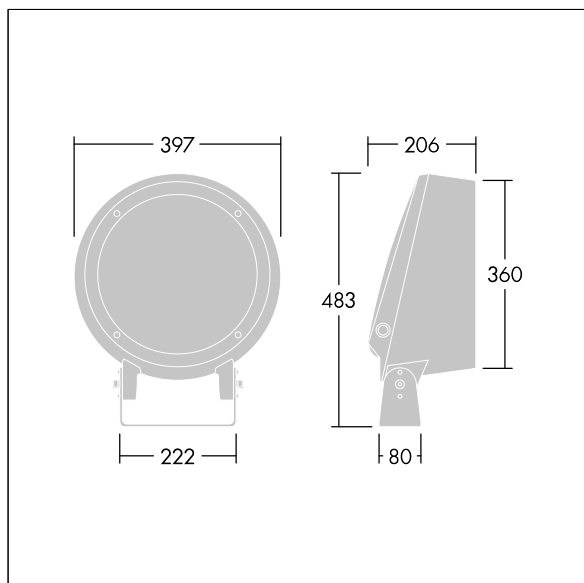

TLG_CONL_M_36-52L.wmf

Dit product bevat een lichtbron van energie-efficiëntieklasse D.

De met een * aangeduide waarden zijn nominale waarden. Thorn maakt gebruik van beproefde componenten van toonaangevende leveranciers, maar er kunnen zich echter geïsoleerde gevallen van technologie-gerelateerde storingen van individuele LED's voordoen gedurende de nominale levensduur van het product. Internationale normen bepalen de tolerantie in de initiële flux en de aangesloten belasting op $\pm 10\%$. Tenzij anders aangegeven, gelden de waarden voor een omgevingstemperatuur van 25°C.

De producten van Thorn Lighting worden permanent verder ontwikkeld. We behouden ons het recht voor om zonder verdere publicatie technische of vormelijke wijzigingen aan onze producten aan te brengen.

© Thorn Lighting