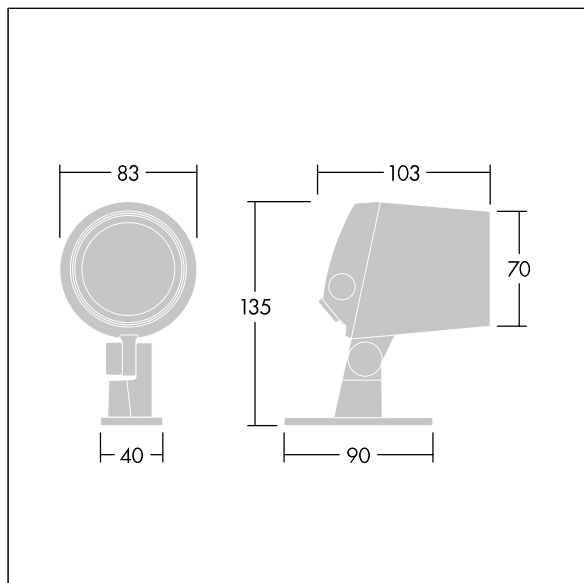

### Contrast

Een klein architecturale Beugelmontage Led-schijnwerper met 4 leds, 500mA voeding en medium lichtverdeling. Converter, Vast vermogen. Voorbekabeld. elektrische Klasse II, IP66, IK08. Behuizing: gegoten aluminium (EN AC-44300), poedergelakt, getextureerd antraciet (gelijkend op RAL7043). Geschikt voor kustgebieden. Afdekglas: veredeld, 5 mm dik. Afdichting: EPDM. Schroeven: Geomet. Compleet met 3000K LED

,

Afmetingen Ø83 x 103 mm  
Armatuurvermogen: 8 W  
Lichtstroom van armatuur: 409 lm  
Lichtrendement van armatuur: 51 lm/W  
Gewicht: 0,92 kg

TLG\_CON3\_F\_XS.jpg

TLG\_CONL\_M\_4L.wmf

Dit product bevat een lichtbron van energie-efficiëntieklasse F.