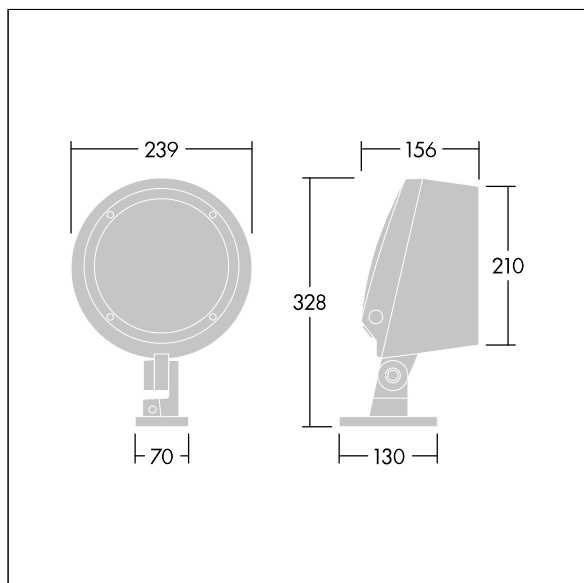

TLG_CONL_M_12L.wmf

Dit product bevat een lichtbron van energie-efficiëntieklasse D.

De met een * aangeduide waarden zijn nominale waarden. Thorn maakt gebruik van beproefde componenten van toonaangevende leveranciers, maar er kunnen zich echter geïsoleerde gevallen van technologie-gerelateerde storingen van individuele LED's voordoen gedurende de nominale levensduur van het product. Internationale normen bepalen de tolerantie in de initiële flux en de aangesloten belasting op $\pm 10\%$. Tenzij anders aangegeven, gelden de waarden voor een omgevingstemperatuur van 25°C.

De producten van Thorn Lighting worden permanent verder ontwikkeld. We behouden ons het recht voor om zonder verdere publicatie technische of vormelijke wijzigingen aan onze producten aan te brengen.
© Thorn Lighting