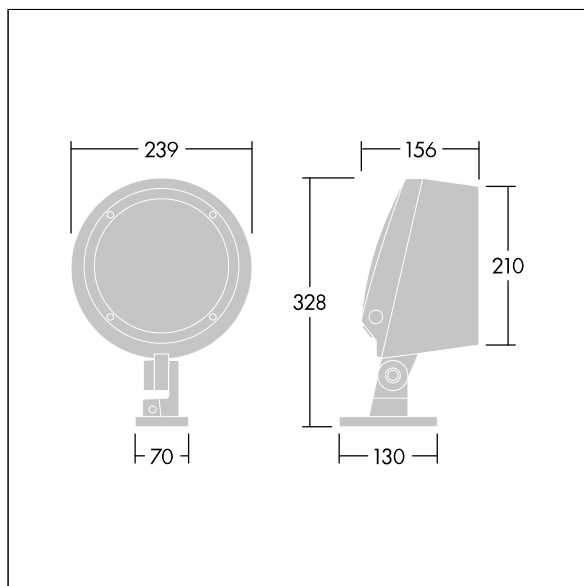

### Contrast

Een middel architecturale Beugelmontage Led-schijnwerper met 12 leds, 700mA voeding en eng lichtverdeling. Converter, Draadloze verbinding via app met Bluetooth® 4.x - basicDIM Wireless. elektrische Klasse II, IP66, IK08. Behuizing: gegoten aluminium (EN AC-44300), poedergelakt ,getextureerd antraciet (gelijkend op RAL7043). Geschikt voor kustgebieden. Afdekglas: veredeld, 5 mm dik. Afdichting: EPDM. Schroeven: Geomet. Uitgerust met een piekstroomb beveiliging van 10 kV / 10 kA. Compleet met RGBW-leds (wit = 830)

Radio definitie: basicDIM Wireless - Bluetooth® 4.x, Radio frequentie: 2,4...2,483 GHz, Radio verzendingscapaciteit: + 4dBm

Afmetingen Ø239 x 156 mm

Armatuurvermogen: 32 W

Lichtstroom van armatuur: 1641 lm

Lichtrendement van armatuur: 51 lm/W

Gewicht: 5,12 kg

TLG\_CON3\_F\_S\_12L.jpg

TLG\_CONL\_M\_12L.wmf

Dit product bevat een lichtbron van energie-efficiëntieklasse D.

De met een \* aangeduide waarden zijn nominale waarden. Thorn maakt gebruik van beproefde componenten van toonaangevende leveranciers, maar er kunnen zich echter geïsoleerde gevallen van technologie-gerelateerde storingen van individuele LED's voordoen gedurende de nominale levensduur van het product. Internationale normen bepalen de tolerantie in de initiële flux en de aangesloten belasting op  $\pm 10\%$ . Tenzij anders aangegeven, gelden de waarden voor een omgevingstemperatuur van 25°C.