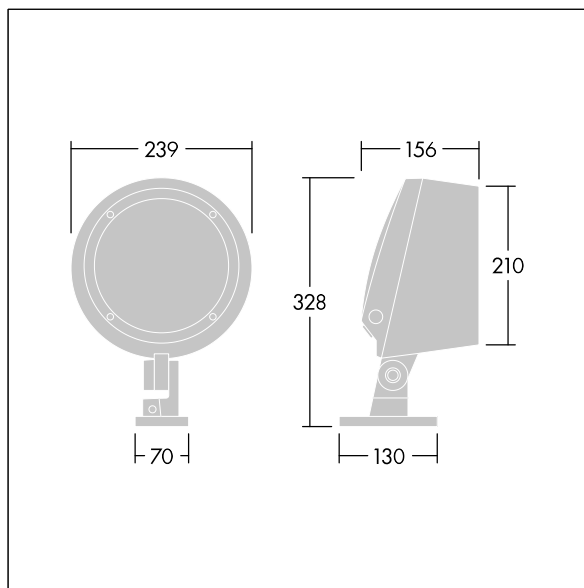

TLG_CONL_M_12L.wmf

Dit product bevat een lichtbron van energie-efficiëntieklasse E.

De met een * aangeduide waarden zijn nominale waarden. Thorn maakt gebruik van beproefde componenten van toonaangevende leveranciers, maar er kunnen zich echter geïsoleerde gevallen van technologie-gerelateerde storingen van individuele LED's voordoen gedurende de nominale levensduur van het product. Internationale normen bepalen de tolerantie in de initiële flux en de aangesloten belasting op $\pm 10\%$. Tenzij anders aangegeven, gelden de waarden voor een omgevingstemperatuur van 25°C.

De producten van Thorn Lighting worden permanent verder ontwikkeld. We behouden ons het recht voor om zonder verdere publicatie technische of vormelijke wijzigingen aan onze producten aan te brengen.

© Thorn Lighting