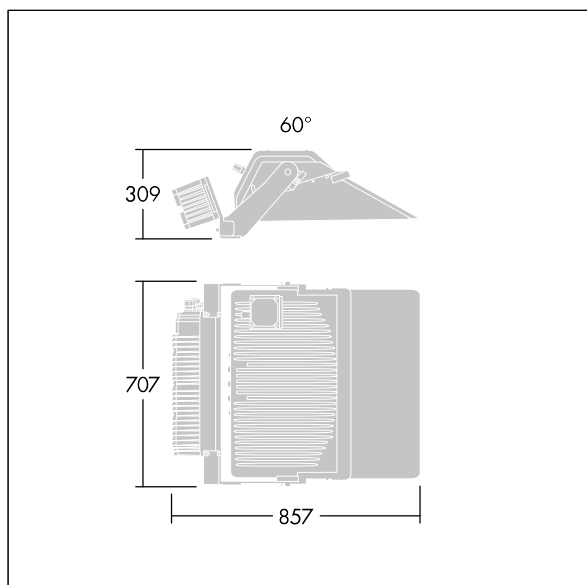

Champion

96633432 CHAMPION LED GB BRACKET

THORN

Champion

Tweedelige beugel voor elke kant van de voorschakelapparatuur, om de vsa op de beugel van de schijnwerper de Champion te bevestigen.

TLG_CHPL_F_PERS_DRIVER_STIRRUP.jpg