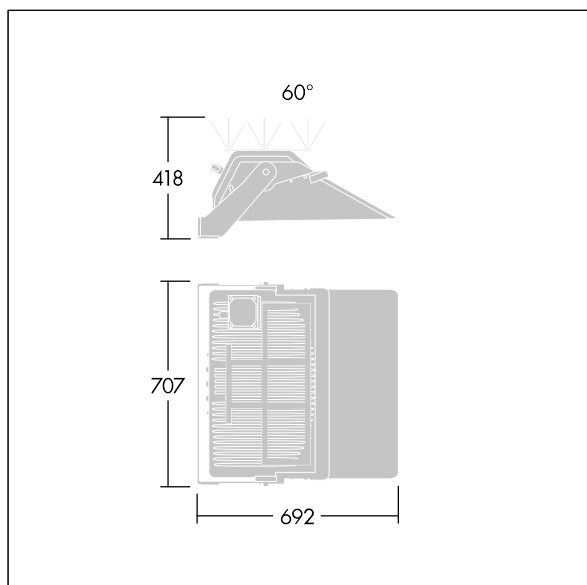

TLG_CHPL_M_LD6.wmf

De met een * aangeduide waarden zijn nominale waarden. Tenzij anders aangegeven, gelden de waarden voor een omgevingstemperatuur van 25°C.

De producten van Thorn Lighting worden permanent verder ontwikkeld. We behouden ons het recht voor om zonder verdere publicatie technische of vormelijke wijzigingen aan onze producten aan te brengen.

© Thorn Lighting