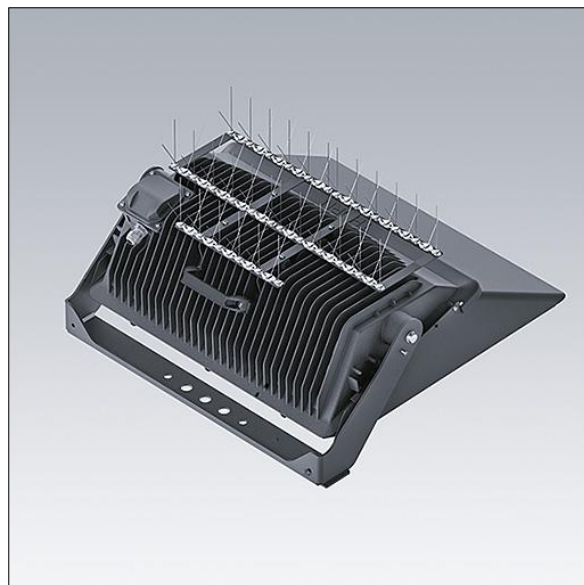

Champion

96633431 CHAMPION LED BIRD DETERRENT

THORN

Champion

Dit is een drager die bedekt is met pinnen en die boven op de schijnwerper wordt gemonteerd om te voorkomen dat vogels erop neerstrijken. Hun uitwerpselen kunnen de lak beschadigen en in kustgebieden kunnen ze corrosie veroorzaken. Dit accessoire is verplicht in kustgebieden.

TLG_CHPL_F_PERS_BIRD_DETERRENT.jpg

TLG_CHPL_M_LD6.wmf

De met een * aangeduide waarden zijn nominale waarden. Tenzij anders aangegeven, gelden de waarden voor een omgevingstemperatuur van 25°C.

De producten van Thorn Lighting worden permanent verder ontwikkeld. We behouden ons het recht voor om zonder verdere publicatie technische of vormelijke wijzigingen aan onze producten aan te brengen.