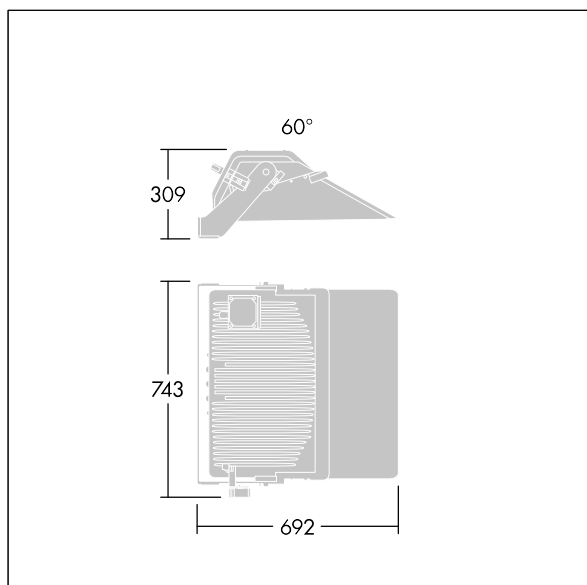

TLG_CHPL_M_LD8.wmf

De met een * aangeduide waarden zijn nominale waarden. Tenzij anders aangegeven, gelden de waarden voor een omgevingstemperatuur van 25°C.

De producten van Thorn Lighting worden permanent verder ontwikkeld. We behouden ons het recht voor om zonder verdere publicatie technische of vormelijke wijzigingen aan onze producten aan te brengen.

© Thorn Lighting