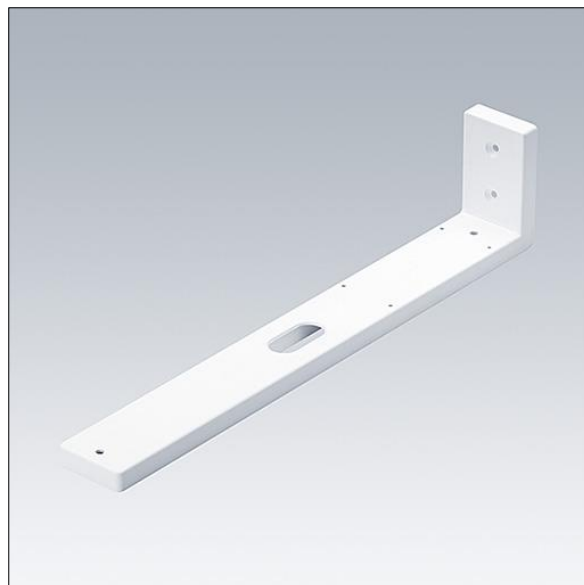

Voyager Blade 2

96633309 VOYAGER BLADE 2 MS90° WH

THORN

Voyager Blade 2

Beugel voor opbouwmontage met witte afwerking (RAL 9016), om de VOYAGER BLADE 2 loodrecht op de muur te monteren.

TLG_VYB2_F_MS90.jpg