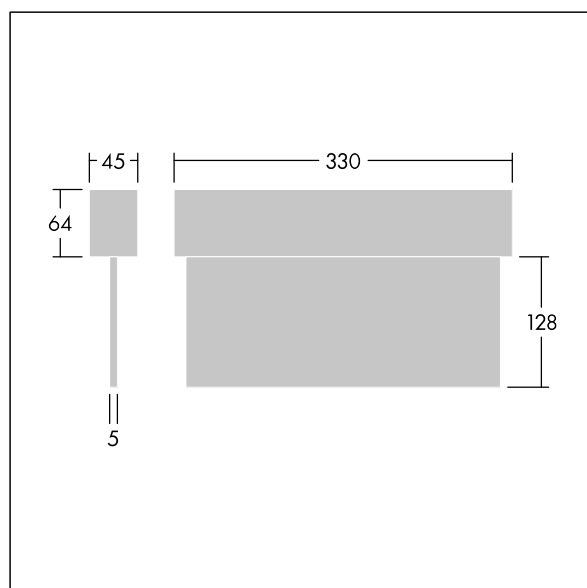

TLG_VO2_M_HSURS.wmf

De met een * aangeduide waarden zijn nominale waarden. Tenzij anders aangegeven, gelden de waarden voor een omgevingstemperatuur van 25°C.

De producten van Thorn Lighting worden permanent verder ontwikkeld. We behouden ons het recht voor om zonder verdere publicatie technische of vormelijke wijzigingen aan onze producten aan te brengen.

© Thorn Lighting