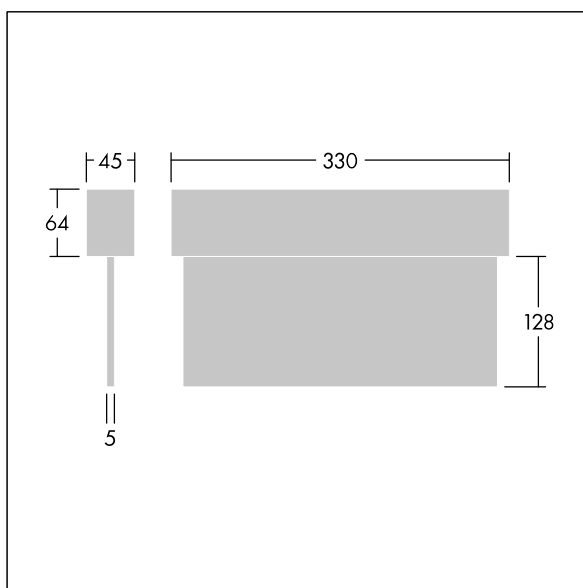

TLG_VOB2_M_HSURS.wmf

De met een * aangeduide waarden zijn nominale waarden. Tenzij anders aangegeven, gelden de waarden voor een omgevingstemperatuur van 25°C.

De producten van Thorn Lighting worden permanent verder ontwikkeld. We behouden ons het recht voor om zonder verdere publicatie technische of vormelijke wijzigingen aan onze producten aan te brengen.

© Thorn Lighting