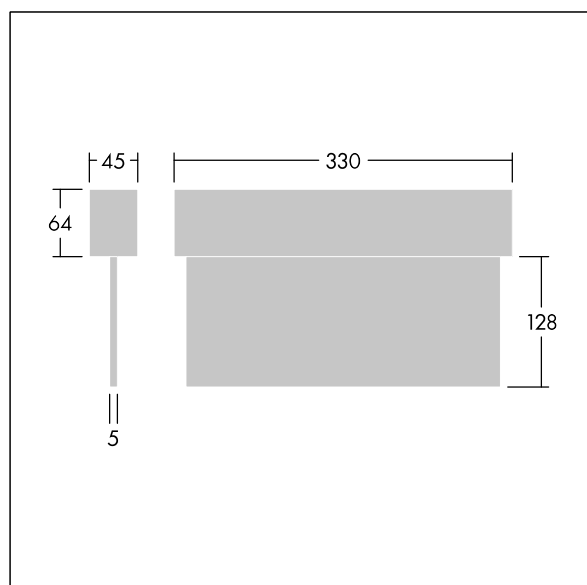

TLG_VOB2_M_HSURS.wmf

De met een * aangeduide waarden zijn nominale waarden. Tenzij anders aangegeven, gelden de waarden voor een omgevingstemperatuur van 25°C.

De producten van Thorn Lighting worden permanent verder ontwikkeld. We behouden ons het recht voor om zonder verdere publicatie technische of vormelijke wijzigingen aan onze producten aan te brengen.

© Thorn Lighting