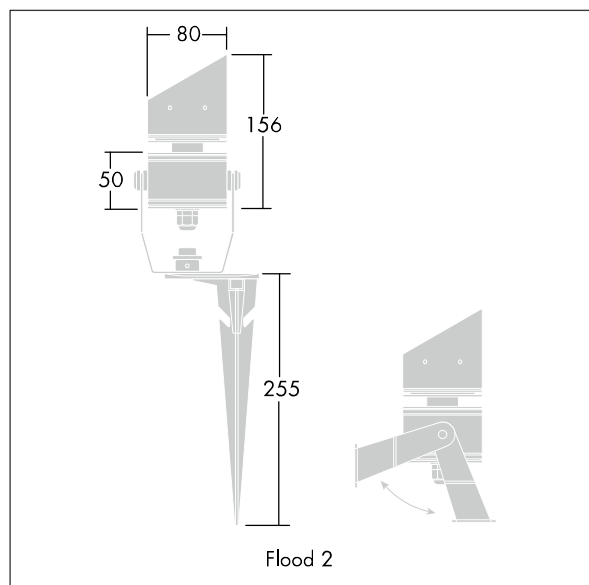

D-CO LED projectoren

96633102 D-CO FLOOD2 80 6L50 840 NB

THORN

D-CO LED projectoren

Een groot schijnwerper met 6 x 1.2W wit LEDs voor binnen- en buitentoepassingen. Behuizing in aluminium, afgewerkt in grijs. Voorglas gehard, beugel of spiesmontage. Compleet met 5m kabel.

Afmetingen Ø80 x 156 mm
Armatuurvermogen: 10,7 W
Gewicht: 0,9 kg

TLG_DCOL_F_LEDFLD26X1ANGL.jpg

TLG_DCOL_M_ODFLOOD2.wmf

Dit product bevat een lichtbron van energie-efficiëntieklasse E.

De met een * aangeduide waarden zijn nominale waarden. Thorn maakt gebruik van beproefde componenten van toonaangevende leveranciers, maar er kunnen zich echter geïsoleerde gevallen van technologie-gerelateerde storingen van individuele LED's voordoen gedurende de nominale levensduur van het product. Internationale normen bepalen de tolerantie in de initiële flux en de aangesloten belasting op $\pm 10\%$. Tenzij anders aangegeven, gelden de waarden voor een omgevingstemperatuur van 25°C.