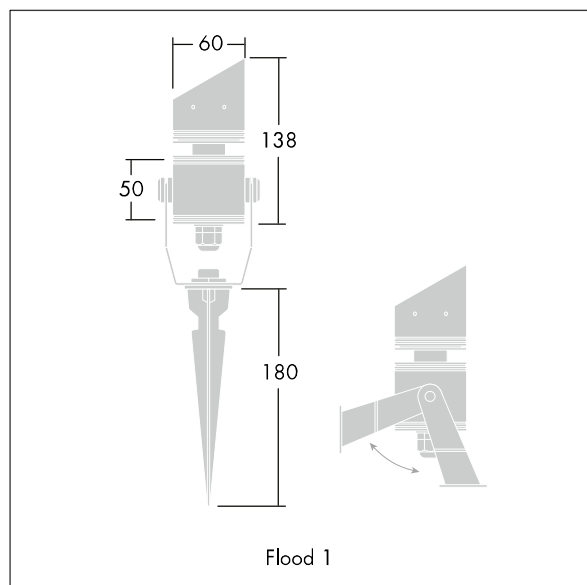

D-CO LED projectoren

96633100 D-CO FLOOD1 60 3L35 840 NB

THORN

D-CO LED projectoren

Een klein schijnwerper met 3 x 1.2W wit LEDs voor binnen- en buitentoeepassingen. Behuizing in aluminium, afgewerkt in grijs. Voorglas gehard, beugel of spiesmontage. Compleet met 5m kabel. Compleet met 4000K LED

Afmetingen Ø60 x 138 mm
Armatuurvermogen: 4,2 W
Gewicht: 0,4 kg

TLG_DCOL_F_LEDFLD13X1ANGL.jpg

TLG_DCOL_M_ODFLOOD1.wmf

Dit product bevat een lichtbron van energie-efficiëntieklasse E.

De met een * aangeduide waarden zijn nominale waarden. Thorn maakt gebruik van beproefde componenten van toonaangevende leveranciers, maar er kunnen zich echter geïsoleerde gevallen van technologie-gerelateerde storingen van individuele LED's voordoen gedurende de nominale levensduur van het product. Internationale normen bepalen de tolerantie in de initiële flux en de aangesloten belasting op $\pm 10\%$. Tenzij anders aangegeven, gelden de waarden voor een omgevingstemperatuur van 25°C.