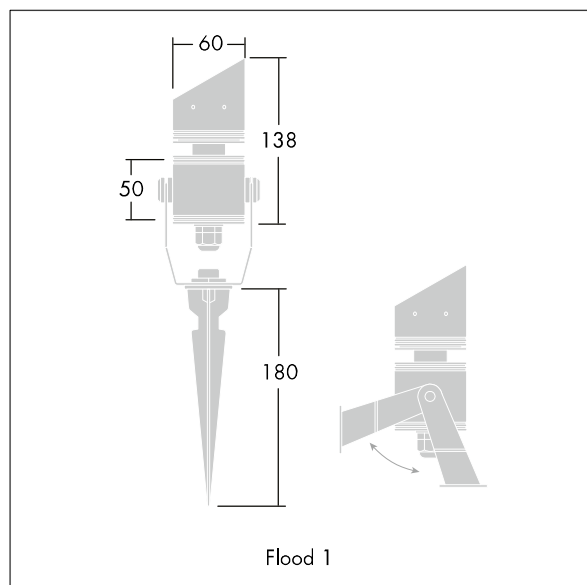

# D-CO LED projectoren

96633100 D-CO FLOOD1 60 3L35 840 NB

THORN

## D-CO LED projectoren

Een klein schijnwerper met 3 x 1.2W wit LEDs voor binnen- en buitentoeepassingen. Behuizing in aluminium, afgewerkt in grijs. Voorglas gehard, beugel of spiesmontage. Compleet met 5m kabel. Compleet met 4000K LED

Afmetingen Ø60 x 138 mm  
Armatuurvermogen: 4,2 W  
Gewicht: 0,4 kg

TLG\_DCOL\_F\_LEDFLD13X1ANGL.jpg

TLG\_DCOL\_M\_ODFLOOD1.wmf

Dit product bevat een lichtbron van energie-efficiëntieklasse E.

De met een \* aangeduide waarden zijn nominale waarden. Thorn maakt gebruik van beproefde componenten van toonaangevende leveranciers, maar er kunnen zich echter geïsoleerde gevallen van technologie-gerelateerde storingen van individuele LED's voordoen gedurende de nominale levensduur van het product. Internationale normen bepalen de tolerantie in de initiële flux en de aangesloten belasting op  $\pm 10\%$ . Tenzij anders aangegeven, gelden de waarden voor een omgevingstemperatuur van 25°C.