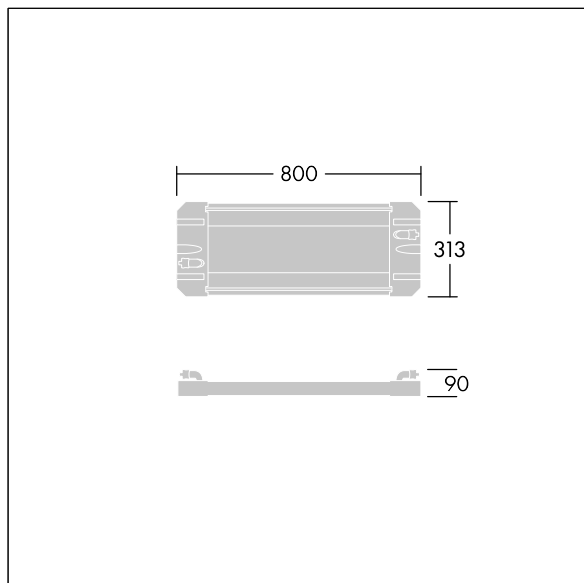

Afmetingen 800 x 313 x 90 mm

Gewicht: 10 kg

TLG_GTPR_F_216.jpg

TLG_GTPR_M_M.wmf

Dit product bevat een lichtbron van energie-efficiëntieklasse D.

De met een * aangeduide waarden zijn nominale waarden. Tenzij anders aangegeven, gelden de waarden voor een omgevingstemperatuur van 25°C.