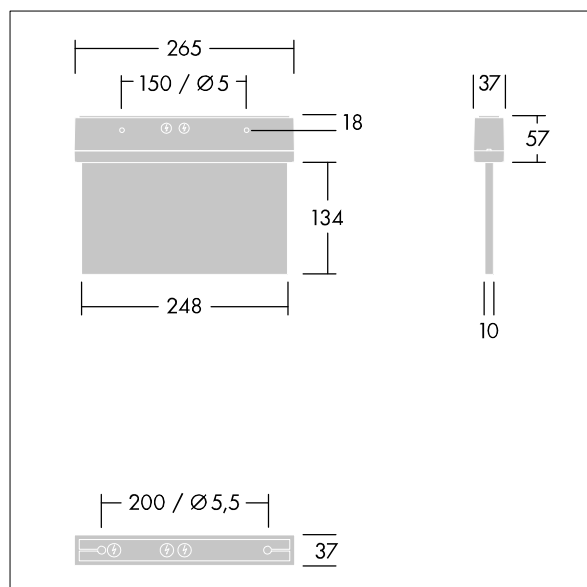

TLG_VYST_M_115MFS.wmf

De met een * aangeduide waarden zijn nominale waarden. Tenzij anders aangegeven, gelden de waarden voor een omgevingstemperatuur van 25°C.

De producten van Thorn Lighting worden permanent verder ontwikkeld. We behouden ons het recht voor om zonder verdere publicatie technische of vormelijke wijzigingen aan onze producten aan te brengen.

© Thorn Lighting