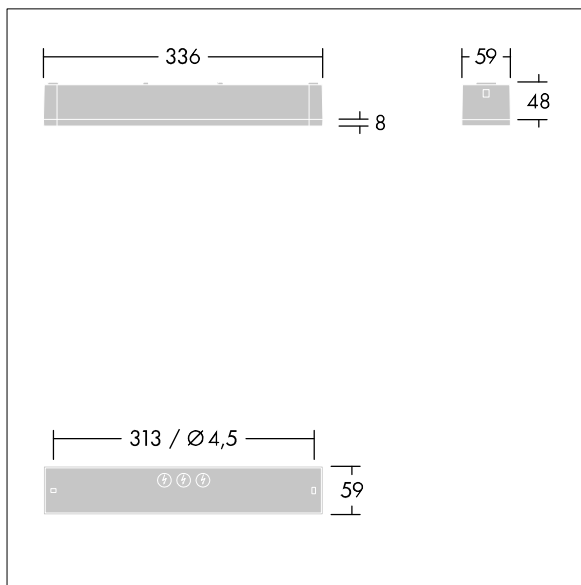

TLG_VOYO_M_ANTMS.wmf

De met een * aangeduide waarden zijn nominale waarden. Thorn maakt gebruik van beproefde componenten van toonaangevende leveranciers, maar er kunnen zich echter geïsoleerde gevallen van technologie-gerelateerde storingen van individuele LED's voordoen gedurende de nominale levensduur van het product. Internationale normen bepalen de tolerantie in de initiële flux en de aangesloten belasting op $\pm 10\%$. Tenzij anders aangegeven, gelden de waarden voor een omgevingstemperatuur van 25°C.

De producten van Thorn Lighting worden permanent verder ontwikkeld. We behouden ons het recht voor om zonder verdere publicatie technische of vormelijke wijzigingen aan onze producten aan te brengen.

© Thorn Lighting