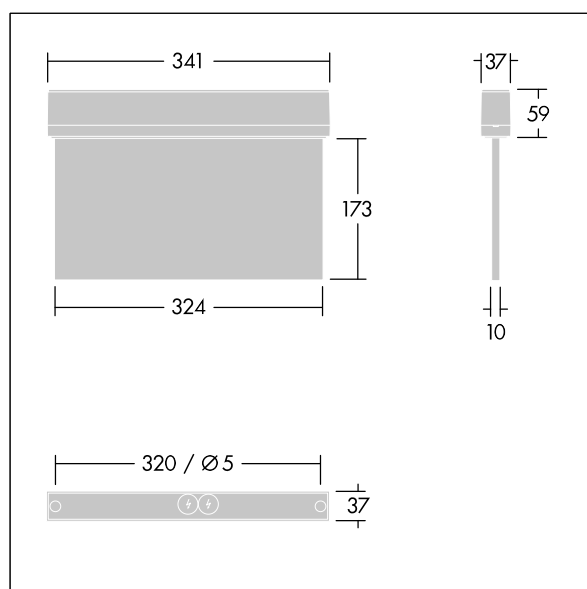

TLG_VYST_M_150MS.wmf

De met een * aangeduide waarden zijn nominale waarden. Tenzij anders aangegeven, gelden de waarden voor een omgevingstemperatuur van 25°C.

De producten van Thorn Lighting worden permanent verder ontwikkeld. We behouden ons het recht voor om zonder verdere publicatie technische of vormelijke wijzigingen aan onze producten aan te brengen.

© Thorn Lighting