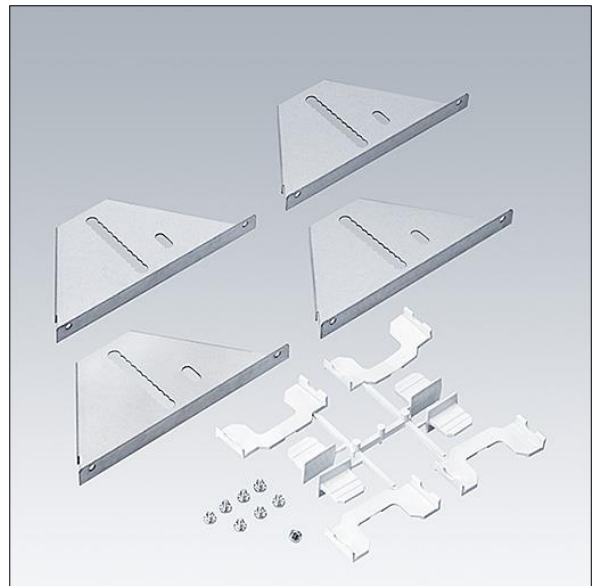

Omega Pro 2

96633271 OP2 CONCEALED CEILING MTG KIT PULL UP

THORN

Omega Pro 2

Montageset (x4) bestaande uit beugels en wiggen, met instelbare hoogte, om de armatuur vlak in de plafondconstructie in te bouwen. Raadpleeg de installatiehandleiding voor geschikte plafonds.

TLG_OMP2_F_6x6_3x12_MRM_KIT.jpg

De met een * aangeduide waarden zijn nominale waarden. Tenzij anders aangegeven, gelden de waarden voor een omgevingstemperatuur van 25°C.

De producten van Thorn Lighting worden permanent verder ontwikkeld. We behouden ons het recht voor om zonder verdere publicatie technische of vormelijke wijzigingen aan onze producten aan te brengen.