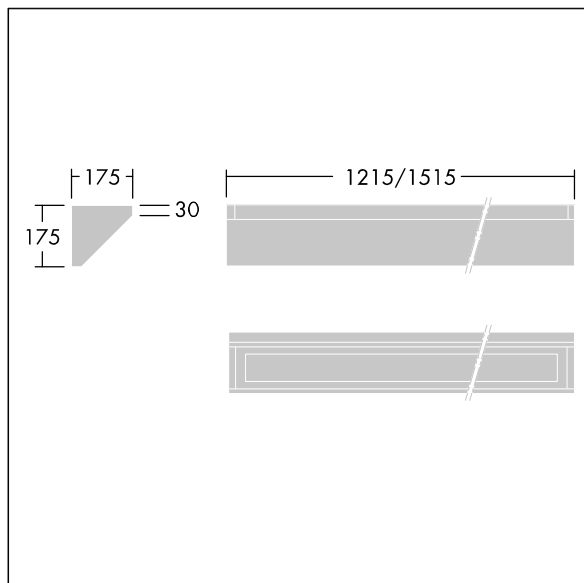

IP65	IK10					850°C		T _a -25 +45
------	------	--	--	--	--	-------	--	---------------------------

Durolight

Anti-vandaal Opbouw kroonlijst led-armatuur. niet stuurbaar voorschakelapparatuur Noodverlichtingscircuit, manuele test (3uur). IP65, IK10, elektrische Klasse I. Element: 2 mmplaatstaal gelakt wit (gelijkend op RAL9016). Pakking: slijtvast polyurethaanschuimstof. Diffusor: 3 mm dik polycarbonaat (PC) met uitstekende impactweerstand, aangesloten en beveiligd met verzegelde roestvrij staal dubbele schroefgaten in het element. Compleet met 3000K LED

Afmetingen 1215 x 175 x 175 mm
 Armatuurvermogen: 37,6 W
 Lichtstroom van armatuur: 3454 lm
 Lichtrendement van armatuur: 92 lm/W
 Gewicht: 11 kg

TLG_DURO_F_CORNER.jpg

TLG_DURO_M_LDC.wmf

Dit product bevat een lichtbron van energie-efficiëntieklasse C.