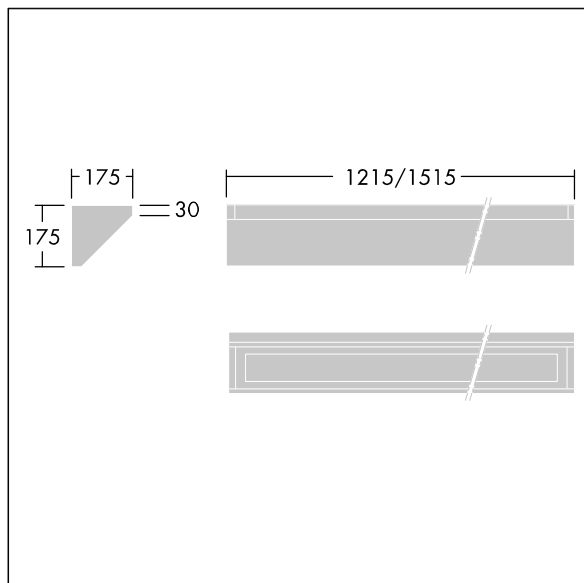

96633078 DUROLIGHT-C 4500-840 HFIX L1515

IP65	IK10					850°C		T _a -25 +45
------	------	--	--	--	--	-------	--	---------------------------

Durolight

Anti-vandal Opbouw kroonlijst led-armatuur. DALI dimbare aansturing (onbekend). IP65, IK10, elektrische Klasse I. Element: 2 mmplaatstaal gelakt wit (gelijkend op RAL9016). Pakking: slijtvast polyurethaanschuimstof. Diffusor: 3 mm dik polycarbonaat (PC) met uitstekende impactweerstand, aangesloten en beveiligd met verzegelde roestvrij staal dubbele schroefgaten in het element. Compleet met 4000K LED

Afmetingen 1515 x 175 x 175 mm
Armatuurvermogen: 46,7 W
Lichtstroom van armatuur: 4497 lm
Lichtrendement van armatuur: 96 lm/W
Gewicht: 13 kg

TLG_DURO_F_CORNER.jpg

TLG_DURO_M_LDC.wmf

Dit product bevat een lichtbron van energie-efficiëntieklasse C.