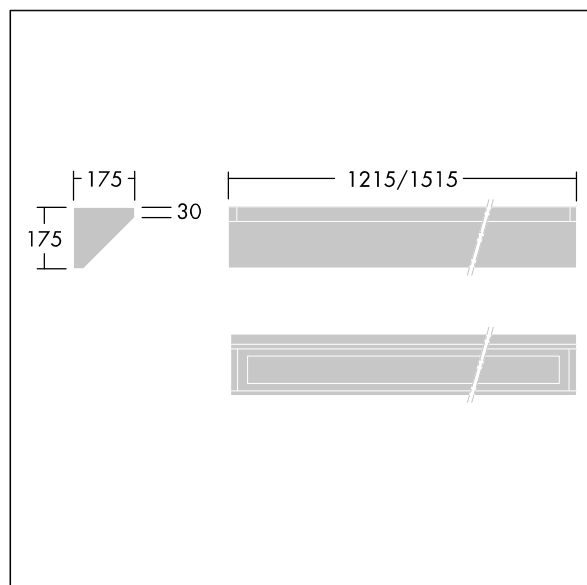

96633073 DUROLIGHT-C 3600-840 HF L1215

IP65	IK10					850°C		170Nm	T _a -25 +45
------	------	--	--	--	--	-------	--	-------	---------------------------

Durolight

Anti-vandaal Opbouw kroonlijst led-armatuur. niet stuurbaar voorschakelapparatuur (onbekend). IP65, IK10, elektrische Klasse I. Element: 2 mmplaatstaal gelakt wit (gelijkend op RAL9016). Pakking: slijtvast polyurethaanschuimstof. Diffusor: 3 mm dik polycarbonaat (PC) met uitstekende impactweerstand, aangesloten en beveiligd met verzegelde roestvrij staal dubbele schroefgaten in het element. Compleet met 4000K LED

Afmetingen 1215 x 175 x 175 mm
 Armatuurvermogen: 38 W
 Lichtstroom van armatuur: 3589 lm
 Lichtrendement van armatuur: 94 lm/W
 Gewicht: 11 kg

TLG_DURO_F_CORNER.jpg

TLG_DURO_M_LDC.wmf

Dit product bevat een lichtbron van energie-efficiëntieklasse C.