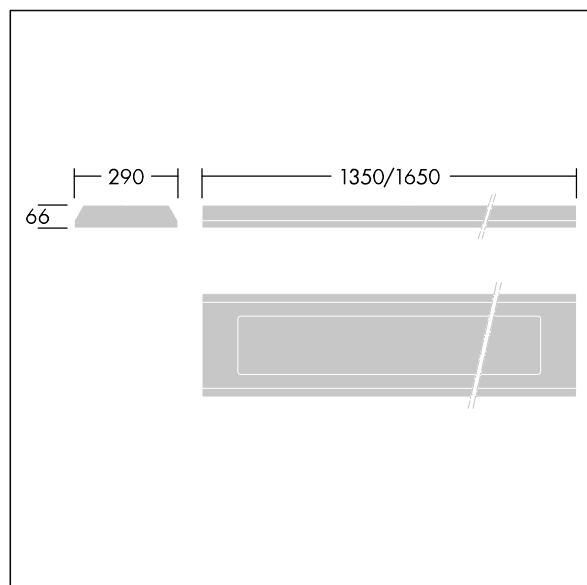

IP65	IK10					850°C		170Nm	T <sub>a</sub> -25 +50
------	------	--	--	--	--	-------	--	-------	---------------------------

### Durolight

Anti-vandal Opbouw led-armatuur. niet stuurbaar voorschakelapparatuur Noodverlichtingscircuit, manuele test (3uur). IP65, IK10, elektrische Klasse I. Element: 2 mmplaatstaal gelakt wit (gelijkend op RAL9016). Pakking: slijtvast polyurethaanschuimstof. Diffusor: 3 mm dik polycarbonaat (PC) met uitstekende impactweerstand, aangesloten en beveiligd met verzegelde roestvrij staal dubbele schroefgaten in het element. Compleet met 4000K LED

Afmetingen 1350 x 290 x 66 mm  
Armatuurvermogen: 38 W  
Lichtstroom van armatuur: 4100 lm  
Lichtrendement van armatuur: 108 lm/W  
Gewicht: 15 kg

TLG\_DURO\_F\_MCE.jpg

TLG\_DURO\_M\_LDS.wmf

Dit product bevat een lichtbron van energie-efficiëntieklasse C.