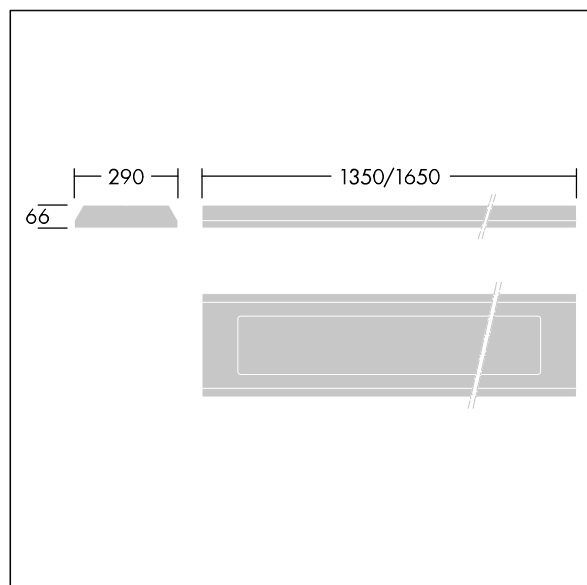

96633067 DUROLIGHT-S 4000-830 HFIX L1350

IP65	IK10					850°C		T _a -25 +50
------	------	--	--	--	--	-------	--	---------------------------

Durolight

Anti-vandal Opbouw led-armatuur. DALI dimbare aansturing (onbekend). IP65, IK10, elektrische Klasse I. Element: 2 mmplaatstaal gelakt wit (gelijkend op RAL9016). Pakking: slijtvast polyurethaanschuimstof. Diffusor: 3 mm dik polycarbonaat (PC) met uitstekende impactweerstand, aangesloten en beveiligd met verzegelde roestvrij staal dubbele schroefgaten in het element. Compleet met 3000K LED

Afmetingen 1350 x 290 x 66 mm
 Armatuurvermogen: 37,6 W
 Lichtstroom van armatuur: 3965 lm
 Lichtrendement van armatuur: 105 lm/W
 Gewicht: 15 kg

TLG_DURO_F_MCE.jpg

TLG_DURO_M_LDS.wmf

Dit product bevat een lichtbron van energie-efficiëntieklasse C.