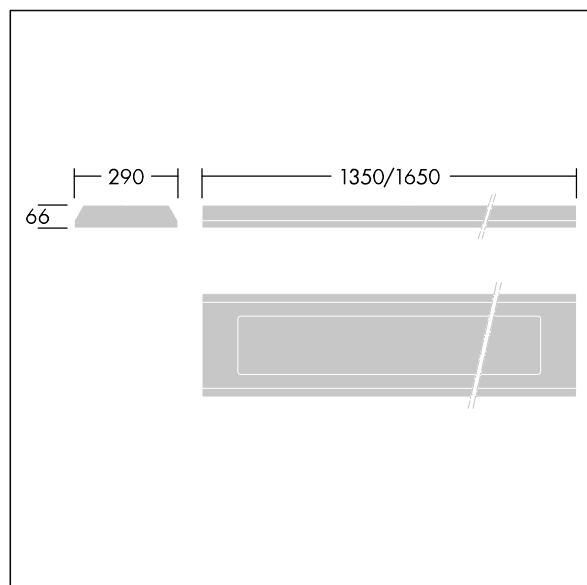

96633065 <DUROLIGHT-S 4100-840 HFIX L1350

IP65	IK10					850°C		T _a -25 +50
------	------	--	--	--	--	-------	--	---------------------------

Durolight

Anti-vandal Opbouw led-armatuur. DALI dimbare aansturing (onbekend). IP65, IK10, elektrische Klasse I. Element: 2 mmplaatstaal gelakt wit (gelijkend op RAL9016). Pakking: slijtvast polyurethaanschuimstof. Diffusor: 3 mm dik polycarbonaat (PC) met uitstekende impactweerstand, aangesloten en beveiligd met verzegelde roestvrij staal dubbele schroefgaten in het element. Compleet met 4000K LED

Afmetingen 1350 x 290 x 66 mm
Armatuurvermogen: 38 W
Lichtstroom van armatuur: 4100 lm
Lichtrendement van armatuur: 108 lm/W
Gewicht: 15 kg

TLG_DURO_F_MCE.jpg

TLG_DURO_M_LDS.wmf

Dit product bevat een lichtbron van energie-efficiëntieklasse C.