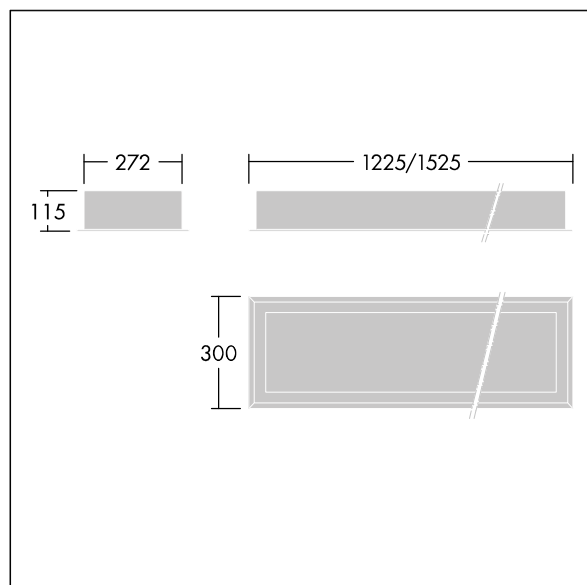

## 96633051 DUROLIGHT-R 4100-830 HF L1250

IP65	IK10					850°C		T <sub>a</sub> -25 +50
------	------	--	--	--	--	-------	--	---------------------------

### Durolight

Anti-vandal Inbouw led-armatuur. niet stuurbaar voorschakelapparatuur (onbekend). IP65, IK10, elektrische Klasse I. Element: 2 mmplaatstaal gelakt wit (gelijkend op RAL9016). Pakking: slijtvast polyurethaanschuimstof. Diffusor: 3 mm dik polycarbonaat (PC) met uitstekende impactweerstand, aangesloten en beveiligd met verzegelde roestvrij staal dubbele schroefgaten in het element. Compleet met 3000K LED

Afmetingen 1225 x 300 x 115 mm  
 Armatuurvermogen: 37,6 W  
 Lichtstroom van armatuur: 4081 lm  
 Lichtrendement van armatuur: 109 lm/W  
 Gewicht: 14 kg

TLG\_DURO\_F\_MRE.jpg

TLG\_DURO\_M\_LDR.wmf

Dit product bevat een lichtbron van energie-efficiëntieklasse C.