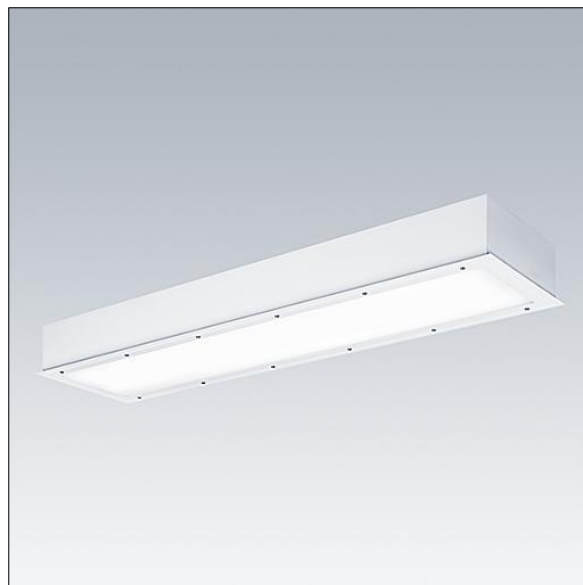

## 96633051 DUROLIGHT-R 4100-830 HF L1250

IP65	IK10					850°C		T <sub>a</sub> -25 +50
------	------	--	--	--	--	-------	--	---------------------------

### Durolight

Anti-vandal Inbouw led-armatuur. niet stuurbaar voorschakelapparatuur (onbekend). IP65, IK10, elektrische Klasse I. Element: 2 mmplaatstaal gelakt wit (gelijkend op RAL9016). Pakking: slijtvast polyurethaanschuimstof. Diffusor: 3 mm dik polycarbonaat (PC) met uitstekende impactweerstand, aangesloten en beveiligd met verzegelde roestvrij staal dubbele schroefgaten in het element. Compleet met 3000K LED

Afmetingen 1225 x 300 x 115 mm  
 Armatuurvermogen: 37,6 W  
 Lichtstroom van armatuur: 4081 lm  
 Lichtrendement van armatuur: 109 lm/W  
 Gewicht: 14 kg

TLG\_DURO\_F\_MRE.jpg

TLG\_DURO\_M\_LDR.wmf

Dit product bevat een lichtbron van energie-efficiëntieklasse C.