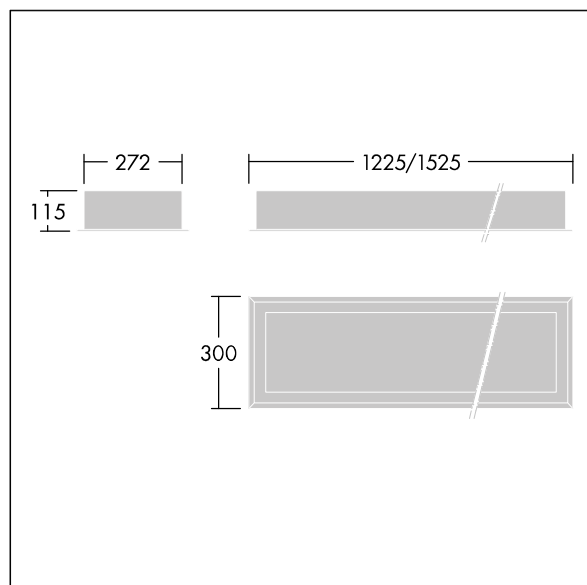

96633050 DUROLIGHT-R 5300-840 HF L1550

IP65	IK10					850 °C		T _a -25 +50
------	------	--	--	--	--	--------	--	---------------------------

Durolight

Anti-vandaal Inbouw led-armatuur. niet stuurbaar voorschakelapparatuur (onbekend). IP65, IK10, elektrische Klasse I. Element: 2 mmplaatstaal gelakt wit (gelijkend op RAL9016). Pakking: slijtvast polyurethaanschuimstof. Diffusor: 3 mm dik polycarbonaat (PC) met uitstekende impactweerstand, aangesloten en beveiligd met verzegelde roestvrij staal dubbele schroefgaten in het element. Compleet met 4000K LED

Afmetingen 1525 x 300 x 115 mm
Armatuurvermogen: 46,7 W
Lichtstroom van armatuur: 5246 lm
Lichtrendement van armatuur: 112 lm/W
Gewicht: 17 kg

TLG_DURO_F_MRE.jpg

TLG_DURO_M_LDR.wmf

Dit product bevat een lichtbron van energie-efficiëntieklasse C.