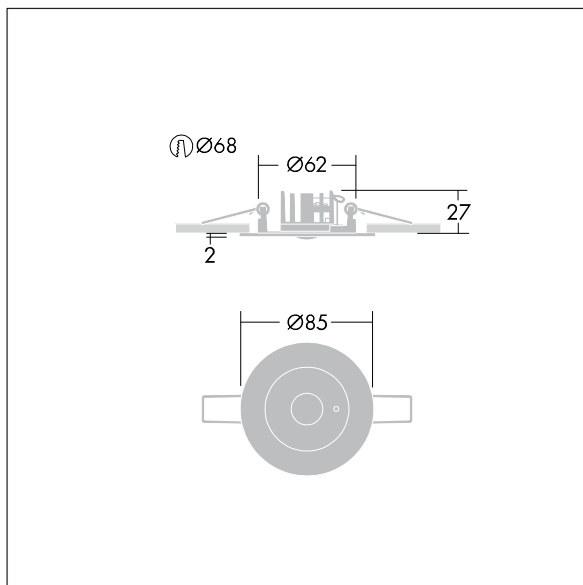

Voyager Star

96633249 VOYAGER STAR P MRCR ANT ECP SR

THORN

Voyager Star

Krachtige plafondbouw ledarmatuur voor noodverlichting, Armatuur voor centrale voeding van veiligheidslicht met individuele armatuurbewaking via Powerline in combinatie met het eBox-systeem, instelbaar niveau van veiligheidsverlichting met (geen) optiek. armatuur in permanente schakeling. Behuizing: drukgegoten aluminium, poedergelakt zilvergrijs (gelijkend op RAL9006). Voorschakelapparatuur voor inbouw in plafond: (onbekend). IP20_IP40, Plafondbouwarmatuur voor plafonduitsnijding van 68 mm en plafonddiktes van 1-25 mm. Lens: polycarbonaat (PC). IP20_IP40, Plafondbouwarmatuur voor plafonduitsnijding van 68 mm en plafonddiktes van 1-25 mm. Armatuur is snel en zonder gereedschap te installeren en onderhouden. Elektrische aansluiting (230 V AC) via kabel tot 2,5 mm², lus-in/lus-uit mogelijk. Optimaal warmtebeheer met een warmteafleider. Permanente schakeling: -30°C tot +30°C, stand-by-schakeling: -30°C tot +35°C; voeding: 220-240 V AC (+/- 10%), 50-60 Hz; 176-280 V DC Geschikt voor betoninbouwbehuizing (apart te bestellen). Volledig met LEDs. Uitsparing in plafond Ø 68 mm bij plafonddikte van 1-25 mm.

Armatuurvermogen: 3,6 W
Afmetingen Ø85 x 2 mm
Gewicht: 0,45 kg

TLG_VSTR_F_MRCR_ECx_ANT_SR.jpg

TLG_VYLD_M_MRE AREA.wmf

De met een * aangeduide waarden zijn nominale waarden. Thorn maakt gebruik van beproefde componenten van toonaangevende leveranciers, maar er kunnen zich echter geïsoleerde gevallen van technologie-gerelateerde storingen van individuele LED's voordoen gedurende de nominale levensduur van het product. Internationale normen bepalen de tolerantie in de initiële flux en de aangesloten belasting op $\pm 10\%$. Tenzij anders aangegeven, gelden de waarden voor een omgevingstemperatuur van 25°C.