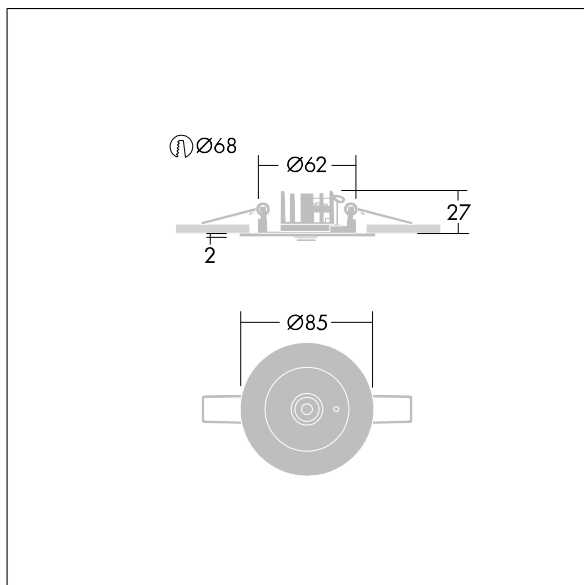

Voyager Star

96633244 VOYAGER STAR P MRCR SPOT ECD SR

THORN

Voyager Star

Krachtige plafondbouw ledarmatuur voor noodverlichting, Armatuur voor centrale voeding van veiligheidsverlichting met individuele armatuurbewaking via DALI (DALI-2-gecertificeerd), instelbaar niveau van veiligheidsverlichting met (geen) optiek. armatuur in permanente schakeling. Behuizing: drukgegoten aluminium, poedergelakt zilvergrijs (gelijkend op RAL9006). Voorschakelapparatuur voor inbouw in plafond: (onbekend). IP20_IP40, Plafondbouwarmatuur voor plafonduitsnijding van 68 mm en plafonddiktes van 1-25 mm. Lens: polycarbonaat (PC). IP20_IP40, Plafondbouwarmatuur voor plafonduitsnijding van 68 mm en plafonddiktes van 1-25 mm. Armatuur is snel en zonder gereedschap te installeren en onderhouden. Elektrische aansluiting (230 V AC) via kabel tot 2,5 mm², lus-in/lus-uit mogelijk. Optimaal warmtebeheer met een warmteafleider. Permanente schakeling: -30°C tot +30°C, stand-by-schakeling: -30°C tot +35°C; voeding: 220-240 V AC (+/- 10%), 50-60 Hz; 176-280 V DC Geschikt voor betoninbouwbehuizing (apart te bestellen). Volledig met LEDs. Uitsparing in plafond Ø 68 mm bij plafonddikte van 1-25 mm.

Armatuurvermogen: 3,7 W

Afmetingen Ø85 x 2 mm

Gewicht: 0,45 kg

TLG_VSTR_F_MRCR_ECx_SPOT_SR.jpg

TLG_VYLD_M_MRE SPOT.wmf

De met een * aangeduide waarden zijn nominale waarden. Thorn maakt gebruik van beproefde componenten van toonaangevende leveranciers, maar er kunnen zich echter geïsoleerde gevallen van technologie-gerelateerde storingen van individuele LED's voordoen gedurende de nominale levensduur van het product. Internationale normen bepalen de tolerantie in de initiële flux en de aangesloten belasting op $\pm 10\%$. Tenzij anders aangegeven, gelden de waarden voor een omgevingstemperatuur van 25°C.