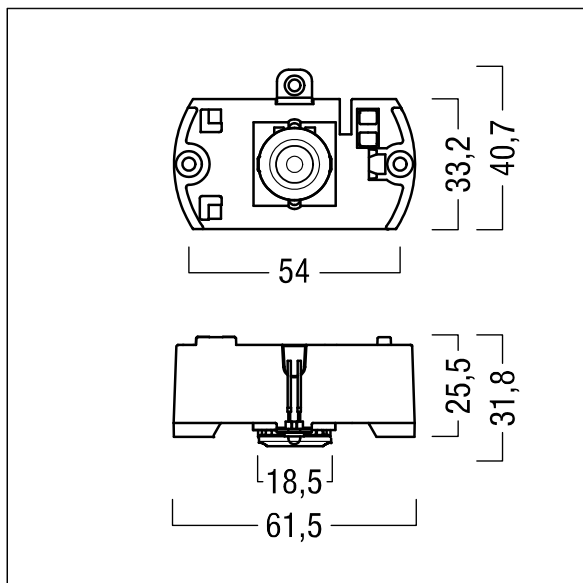

Voyager Star

96633238 VOYAGER STAR P KIT SPOT ECP

THORN

Voyager Star

Krachtige noodverlichtingskit met leds, Armatuur voor centrale voeding van veiligheidslicht met individuele armatuurbewaking via Powerline in combinatie met het eBox-systeem, instelbaar niveau van veiligheidsverlichting, om in een geschikte behuizing te plaatsen (niet meegeleverd), met (geen) optiek. armatuur in permanente schakeling. Lens: polycarbonaat (PC). Optimaal warmtebeheer met een warmteafleider. voeding: 220-240 V AC (+/- 10%) 50-60 Hz; 176-280 V DC Volledig met LEDs.

Armatuurvermogen: 3,6 W

Gewicht: 0,2 kg

TLG_VSTR_F_KIT_ECC_SPOT.jpg

ZS_ONL_M_RESC_spot_optik.wmf

De met een * aangeduide waarden zijn nominale waarden. Thorn maakt gebruik van beproefde componenten van toonaangevende leveranciers, maar er kunnen zich echter geïsoleerde gevallen van technologie-gerelateerde storingen van individuele LED's voordoen gedurende de nominale levensduur van het product. Internationale normen bepalen de tolerantie in de initiële flux en de aangesloten belasting op $\pm 10\%$. Tenzij anders aangegeven, gelden de waarden voor een omgevingstemperatuur van 25°C.