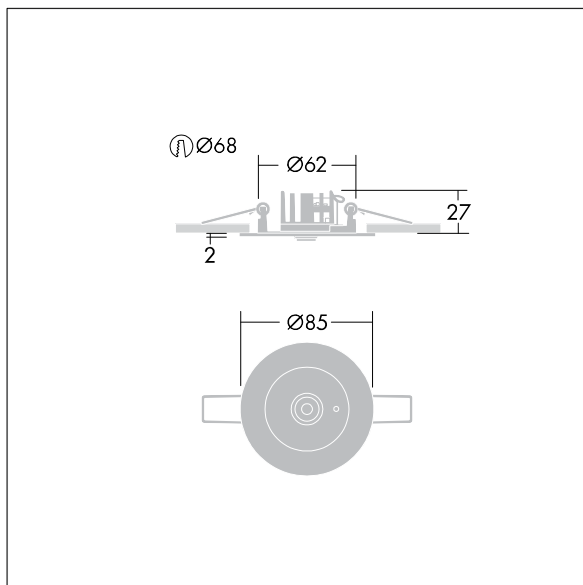

Voyager Star

96633235 VOYAGER STAR P MRCR SPOT ECP WH

THORN

Voyager Star

Krachtige plafondbouw ledarmatuur voor noodverlichting, Armatuur voor centrale voeding van veiligheidslicht met individuele armatuurbewaking via Powerline in combinatie met het eBox-systeem, instelbaar niveau van veiligheidsverlichting met (geen) optiek. armatuur in permanente schakeling. Behuizing: drukgegoten aluminium, poedergelakt wit (gelijkend op RAL9016). Voorschakelapparatuur voor inbouw in plafond: (onbekend). IP20_IP40, Plafondbouwarmatuur voor plafonduitsnijding van 68 mm en plafonddiktes van 1-25 mm. Lens: polycarbonaat (PC). IP20_IP40, Plafondbouwarmatuur voor plafonduitsnijding van 68 mm en plafonddiktes van 1-25 mm. Armatuur is snel en zonder gereedschap te installeren en onderhouden. Elektrische aansluiting (230 V AC) via kabel tot 2,5 mm², lus-in/lus-uit mogelijk. Optimaal warmtebeheer met een warmteafleider. Permanente schakeling: -30°C tot +30°C, stand-by-schakeling: -30°C tot +35°C; voeding: 220-240 V AC (+/- 10%), 50-60 Hz; 176-280 V DC Geschikt voor betoninbouwbehuizing (apart te bestellen). Volledig met LEDs. Uitsparing in plafond Ø 68 mm bij plafonddikte van 1-25 mm.

Armatuurvermogen: 3,6 W
Afmetingen Ø85 x 2 mm
Gewicht: 0,45 kg

TLG_VSTR_F_MRCR_ECx_SPOT_WH.jpg

TLG_VYLD_M_MRE SPOT.wmf

De met een * aangeduide waarden zijn nominale waarden. Thorn maakt gebruik van beproefde componenten van toonaangevende leveranciers, maar er kunnen zich echter geïsoleerde gevallen van technologie-gerelateerde storingen van individuele LED's voordoen gedurende de nominale levensduur van het product. Internationale normen bepalen de tolerantie in de initiële flux en de aangesloten belasting op $\pm 10\%$. Tenzij anders aangegeven, gelden de waarden voor een omgevingstemperatuur van 25°C.