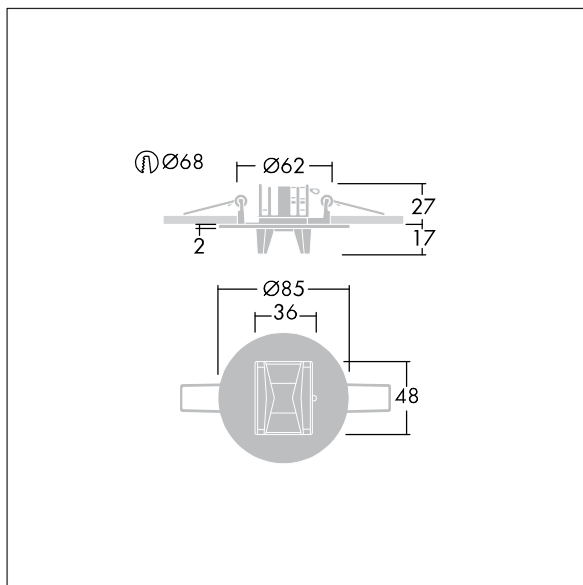

Voyager Star

96633234 VOYAGER STAR P MRCR ESC ECP WH

THORN

Voyager Star

Krachtige plafondbouw ledarmatuur voor noodverlichting, Armatuur voor centrale voeding van veiligheidslicht met individuele armatuurbewaking via Powerline in combinatie met het eBox-systeem, instelbaar niveau van veiligheidsverlichting met (geen) optiek. armatuur in permanente schakeling. Behuizing: drukgegoten aluminium, poedergelakt wit (gelijkend op RAL9016). Voorschakelapparatuur voor inbouw in plafond: (onbekend). IP20_IP40, Plafondbouwarmatuur voor plafonduitsnijding van 68 mm en plafonddiktes van 1-25 mm. Lens: polycarbonaat (PC). IP20_IP40, Plafondbouwarmatuur voor plafonduitsnijding van 68 mm en plafonddiktes van 1-25 mm. Armatuur is snel en zonder gereedschap te installeren en onderhouden. Elektrische aansluiting (230 V AC) via kabel tot 2,5 mm², lus-in/lus-uit mogelijk. Optimaal warmtebeheer met een warmteafleider. Permanente schakeling: -30°C tot +30°C, stand-by-schakeling: -30°C tot +35°C; voeding: 220-240 V AC (+/- 10%), 50-60 Hz; 176-280 V DC Geschikt voor betoninbouwbehuizing (apart te bestellen). Volledig met LEDs. Uitsparing in plafond Ø 68 mm bij plafonddikte van 1-25 mm.

Armatuurvermogen: 3,6 W
Afmetingen Ø85 x 2 mm
Gewicht: 0,45 kg

TLG_VSTR_F_MRCR_ECx_ESC_WH.jpg

TLG_VYLD_M_MRE ROUTE.wmf

De met een * aangeduide waarden zijn nominale waarden. Thorn maakt gebruik van beproefde componenten van toonaangevende leveranciers, maar er kunnen zich echter geïsoleerde gevallen van technologie-gerelateerde storingen van individuele LED's voordoen gedurende de nominale levensduur van het product. Internationale normen bepalen de tolerantie in de initiële flux en de aangesloten belasting op $\pm 10\%$. Tenzij anders aangegeven, gelden de waarden voor een omgevingstemperatuur van 25°C.