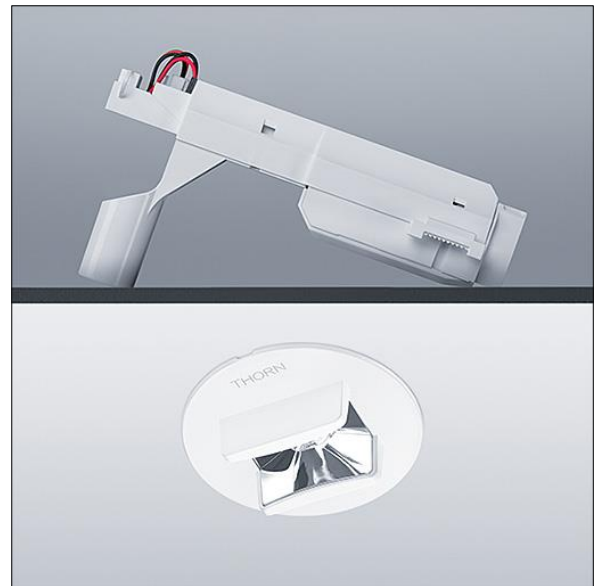

Voyager Star

96633234 VOYAGER STAR P MRCR ESC ECP WH

THORN

Voyager Star

Krachtige plafondbouw ledarmatuur voor noodverlichting, Armatuur voor centrale voeding van veiligheidslicht met individuele armatuurbewaking via Powerline in combinatie met het eBox-systeem, instelbaar niveau van veiligheidsverlichting met (geen) optiek. armatuur in permanente schakeling. Behuizing: drukgegoten aluminium, poedergelakt wit (gelijkend op RAL9016). Voorschakelapparatuur voor inbouw in plafond: (onbekend). IP20_IP40, Plafondbouwarmatuur voor plafonduitsnijding van 68 mm en plafonddiktes van 1-25 mm. Lens: polycarbonaat (PC). IP20_IP40, Plafondbouwarmatuur voor plafonduitsnijding van 68 mm en plafonddiktes van 1-25 mm. Armatuur is snel en zonder gereedschap te installeren en onderhouden. Elektrische aansluiting (230 V AC) via kabel tot 2,5 mm², lus-in/lus-uit mogelijk. Optimaal warmtebeheer met een warmteafleider. Permanente schakeling: -30°C tot +30°C, stand-by-schakeling: -30°C tot +35°C; voeding: 220-240 V AC (+/- 10%), 50-60 Hz; 176-280 V DC Geschikt voor betoninbouwbehuizing (apart te bestellen). Volledig met LEDs. Uitsparing in plafond Ø 68 mm bij plafonddikte van 1-25 mm.

Armatuurvermogen: 3,6 W
Afmetingen Ø85 x 2 mm
Gewicht: 0,45 kg

TLG_VSTR_F_MRCR_ECx_ESC_WH.jpg

TLG_VYLD_M_MRE ROUTE.wmf

De met een * aangeduide waarden zijn nominale waarden. Thorn maakt gebruik van beproefde componenten van toonaangevende leveranciers, maar er kunnen zich echter geïsoleerde gevallen van technologie-gerelateerde storingen van individuele LED's voordoen gedurende de nominale levensduur van het product. Internationale normen bepalen de tolerantie in de initiële flux en de aangesloten belasting op $\pm 10\%$. Tenzij anders aangegeven, gelden de waarden voor een omgevingstemperatuur van 25°C.