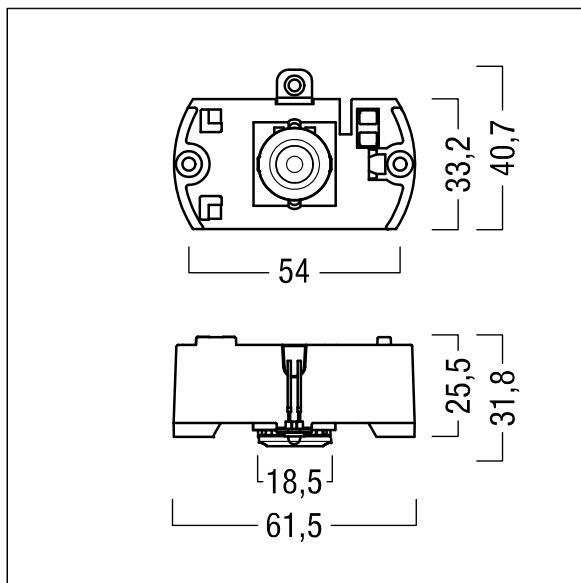

Armatuurvermogen: 3,7 W

Gewicht: 0,2 kg

TLG\_VSTR\_F\_KIT\_ECC\_SPOT.jpg

ZS\_ONL\_M\_RESC\_spot\_optik.wmf

De met een \* aangeduide waarden zijn nominale waarden. Thorn maakt gebruik van beproefde componenten van toonaangevende leveranciers, maar er kunnen zich echter geïsoleerde gevallen van technologie-gerelateerde storingen van individuele LED's voordoen gedurende de nominale levensduur van het product. Internationale normen bepalen de tolerantie in de initiële flux en de aangesloten belasting op  $\pm 10\%$ . Tenzij anders aangegeven, gelden de waarden voor een omgevingstemperatuur van 25°C.