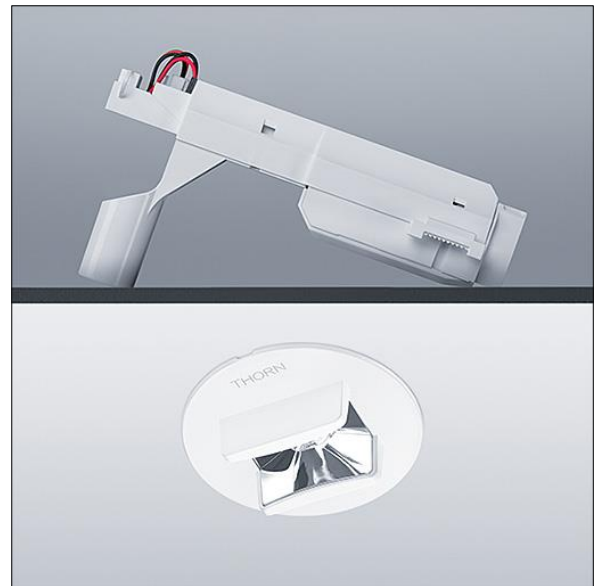

Voyager Star

Krachtige plafondbouw ledarmatuur voor noodverlichting, Armatuur voor centrale voeding van veiligheidsverlichting met individuele armatuurbewaking via DALI (DALI-2-gecertificeerd), instelbaar niveau van veiligheidsverlichting met (geen) optiek. armatuur in permanente schakeling. Behuizing: drukgegoten aluminium, poedergelakt wit (gelijkend op RAL9016). Voorschakelapparatuur voor inbouw in plafond: (onbekend). IP20_IP40, Plafondbouwarmatuur voor plafonduitsnijding van 68 mm en plafonddiktes van 1-25 mm. Lens: polycarbonaat (PC). IP20_IP40, Plafondbouwarmatuur voor plafonduitsnijding van 68 mm en plafonddiktes van 1-25 mm. Armatuur is snel en zonder gereedschap te installeren en onderhouden. Elektrische aansluiting (230 V AC) via kabel tot 2,5 mm², lus-in/lus-uit mogelijk. Optimaal warmtebeheer met een warmteafleider. Permanente schakeling: -30°C tot +30°C, stand-by-schakeling: -30°C tot +35°C; voeding: 220-240 V AC (+/- 10%), 50-60 Hz; 176-280 V DC Geschikt voor betoninbouwbehuizing (apart te bestellen). Volledig met LEDs. Uitsparing in plafond Ø 68 mm bij plafonddikte van 1-25 mm.

Armatuurvermogen: 3,7 W
 Afmetingen Ø85 x 2 mm
 Gewicht: 0,45 kg

TLG_VSTR_F_MRCR_ECx_ESC_WH.jpg

TLG_VYLD_M_MRE ROUTE.wmf

De met een * aangeduide waarden zijn nominale waarden. Thorn maakt gebruik van beproefde componenten van toonaangevende leveranciers, maar er kunnen zich echter geïsoleerde gevallen van technologie-gerelateerde storingen van individuele LED's voordoen gedurende de nominale levensduur van het product. Internationale normen bepalen de tolerantie in de initiële flux en de aangesloten belasting op ± 10%. Tenzij anders aangegeven, gelden de waarden voor een omgevingstemperatuur van 25°C.