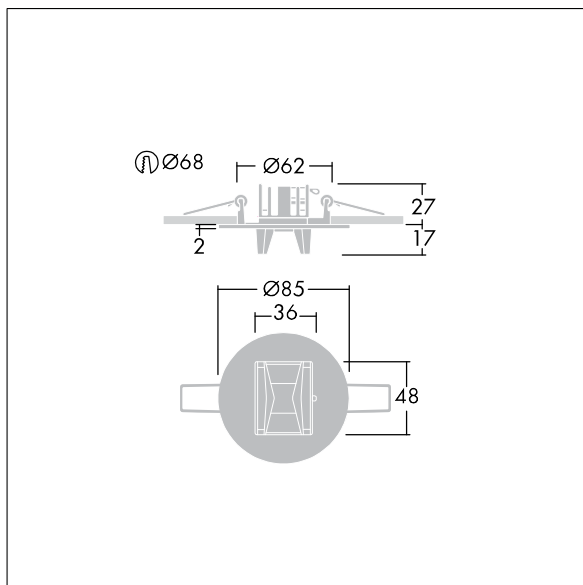

Voyager Star

Krachtige plafondbouw ledarmatuur voor noodverlichting, Armatuur voor centrale voeding van veiligheidsverlichting met individuele armatuurbewaking via DALI (DALI-2-gecertificeerd), instelbaar niveau van veiligheidsverlichting met (geen) optiek. armatuur in permanente schakeling. Behuizing: drukgegoten aluminium, poedergelakt wit (gelijkend op RAL9016). Voorschakelapparatuur voor inbouw in plafond: (onbekend). IP20_IP40, Plafondbouwarmatuur voor plafonduitsnijding van 68 mm en plafonddiktes van 1-25 mm. Lens: polycarbonaat (PC). IP20_IP40, Plafondbouwarmatuur voor plafonduitsnijding van 68 mm en plafonddiktes van 1-25 mm. Armatuur is snel en zonder gereedschap te installeren en onderhouden. Elektrische aansluiting (230 V AC) via kabel tot 2,5 mm², lus-in/lus-uit mogelijk. Optimaal warmtebeheer met een warmteafleider. Permanente schakeling: -30°C tot +30°C, stand-by-schakeling: -30°C tot +35°C; voeding: 220-240 V AC (+/- 10%), 50-60 Hz; 176-280 V DC Geschikt voor betoninbouwbehuizing (apart te bestellen). Volledig met LEDs. Uitsparing in plafond Ø 68 mm bij plafonddikte van 1-25 mm.

Armatuurvermogen: 3,7 W
 Afmetingen Ø85 x 2 mm
 Gewicht: 0,45 kg

TLG_VSTR_F_MRCR_ECx_ESC_WH.jpg

TLG_VYLD_M_MRE ROUTE.wmf

De met een * aangeduide waarden zijn nominale waarden. Thorn maakt gebruik van beproefde componenten van toonaangevende leveranciers, maar er kunnen zich echter geïsoleerde gevallen van technologie-gerelateerde storingen van individuele LED's voordoen gedurende de nominale levensduur van het product. Internationale normen bepalen de tolerantie in de initiële flux en de aangesloten belasting op ± 10%. Tenzij anders aangegeven, gelden de waarden voor een omgevingstemperatuur van 25°C.