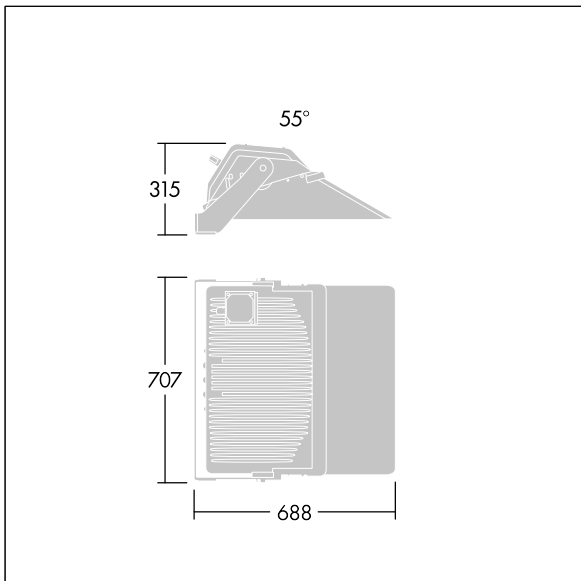

### Champion

Een krachtige ledschijnwerper met 55° asymmetrisch lichtverdeling door 264 leds. Externe voorschakelapparatuur, apart te bestellen. elektrische Klasse I, IP66, schokweerstand: IK08. Behuizing: gegoten aluminium, poedergelakt getextureerd antraciet (gelijkend op RAL7043). Lichtkap: 4 mm dik, gehard vlak glas. Vizier: Hoogglans (reflecterend). Armatuur bevestigd met een enkele bout door een centraal gat van 22 mm of met twee bouten door gaten van 15 mm met een tussenruimte van 200 mm. Richten met een eenvoudig richtapparaat (apart te bestellen). Ideaal voor verlichting van sportvelden, stadions, pleinen en parken. Weinig flikkeringen (< 1%), geschikt voor hdtv-uitzendingen. Compleet met 4000K LED met Kleurweergave-index min.: 70.

Afmetingen 688 x 707 x 315 mm

Gewicht: 22,4 kg

Scx: 0.196 m<sup>2</sup>

TLG\_CHPL\_F\_PERS\_GLOSSY.jpg

TLG\_CHPL\_M\_LD1.wmf

Dit product bevat een lichtbron van energie-efficiëntieklasse D.

De met een \* aangeduide waarden zijn nominale waarden. Thorn maakt gebruik van beproefde componenten van toonaangevende leveranciers, maar er kunnen zich echter geïsoleerde gevallen van technologie-gerelateerde storingen van individuele LED's voordoen gedurende de nominale levensduur van het product. Internationale normen bepalen de tolerantie in de initiële flux en de aangesloten belasting op  $\pm 10\%$ . Tenzij anders aangegeven, gelden de waarden voor een omgevingstemperatuur van 25°C.