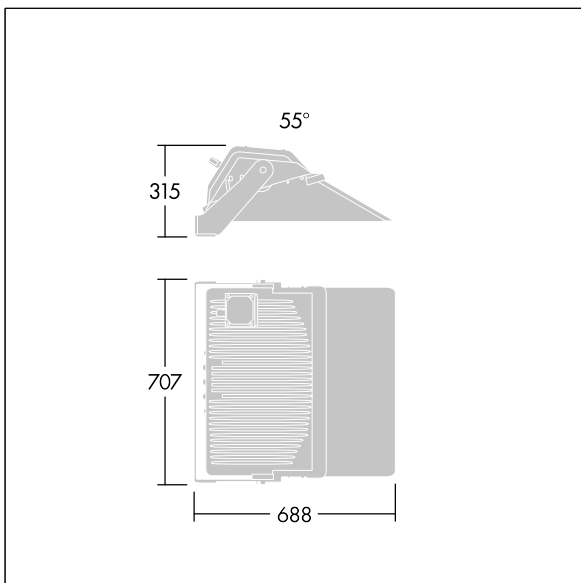

### Champion

Een krachtige ledschijnwerper met 55° asymmetrisch lichtverdeling door 264 leds. Externe voorschakelapparatuur, apart te bestellen. elektrische Klasse I, IP66, schokweerstand: IK08. Behuizing: gegoten aluminium, poedergelakt getextureerd antraciet (gelijkend op RAL7043). Lichtkap: 4 mm dik, gehard vlak glas. Vizier: Hoogglans (reflecterend). Armatuur bevestigd met een enkele bout door een centraal gat van 22 mm of met twee bouten door gaten van 15 mm met een tussenruimte van 200 mm. Richten met een eenvoudig richtapparaat (apart te bestellen). Ideaal voor verlichting van sportvelden, stadions, pleinen en parken. Weinig flikkeringen (< 1%), geschikt voor hdtv-uitzendingen. Compleet met 4000K LED met Kleurweergave-index min.: 70.

Afmetingen 688 x 707 x 315 mm

Gewicht: 22,4 kg

Scx: 0.196 m<sup>2</sup>

TLG\_CHPL\_F\_PERS\_GLOSSY.jpg

TLG\_CHPL\_M\_LD1.wmf

Dit product bevat een lichtbron van energie-efficiëntieklasse D.

De met een \* aangeduide waarden zijn nominale waarden. Thorn maakt gebruik van beproefde componenten van toonaangevende leveranciers, maar er kunnen zich echter geïsoleerde gevallen van technologie-gerelateerde storingen van individuele LED's voordoen gedurende de nominale levensduur van het product. Internationale normen bepalen de tolerantie in de initiële flux en de aangesloten belasting op  $\pm 10\%$ . Tenzij anders aangegeven, gelden de waarden voor een omgevingstemperatuur van 25°C.