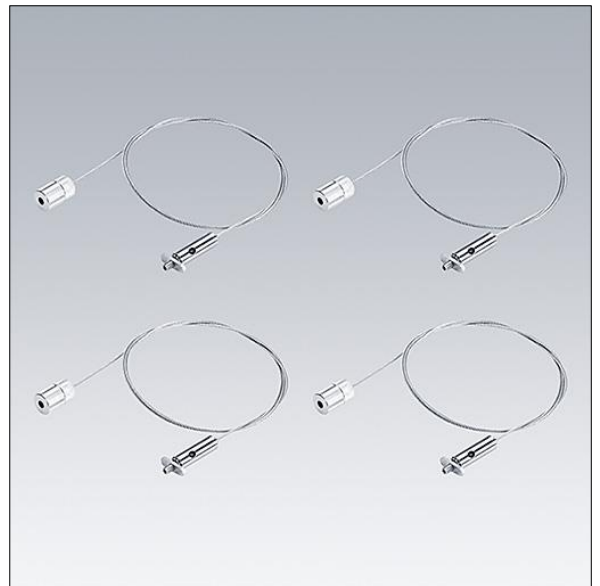

Omega Pro 2

96633197 OP2 SUSPENSION KIT 1500 MSW

THORN

Omega Pro 2

1500 mm lange, verstelbare pendel voor vierkante of rechthoekige versies van Omega Pro 2.

Ø200mm. fixing centres 127mm.
Gewicht: 0,3 kg

TLG_OMPL_F_suspension_kit.jpg