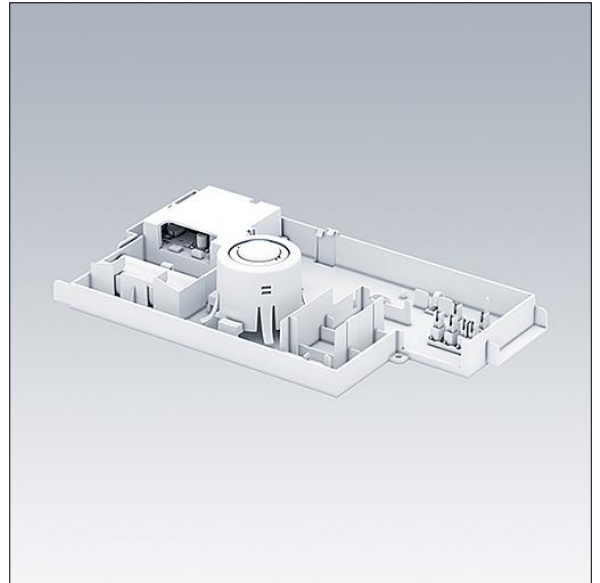

Omega Pro 2

96633188 OP2 CKIT+ E3D

THORN

Omega Pro 2

Plug-and-play accessoireset om een lege CKIT+ armatuur te veranderen in een armatuur met 3 uur noodverlichting, zelftest / adresseerbaar testsysteem en verwisselbare optieken, anti-paniek, voor vluchtwegen en accentuering.