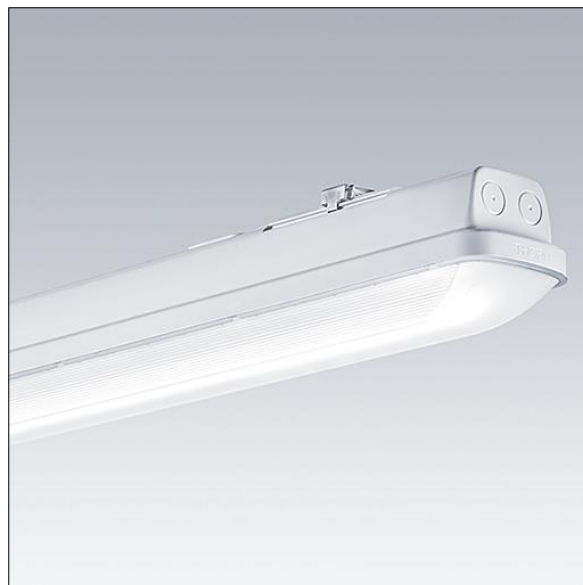

Aquaforce Pro

THORN

92912605 AQFPRO L LED6400-840 PM WB HF TW

Aquaforce Pro

Een IP66, stof- en vochtbestendige led-armatuur. elektronisch niet stuurbaar voorschakelapparatuur (onbekend). Met breed straalspreading, elektrische Klasse I. Overkapping: lichtgrijs polymethylmetacrylaat. Diffusor: uitstekende transmissie opaal polymethylmetacrylaat met prisma's. Gepatenteerd klemmechanisme EasyClick voor klemloze montage of diffusor. Voor opbouw- of pendelmontage. Beugels voor een snelle opbouwmontage. Geschikt voor aan het plafond of aan de muur (zowel verticaal als horizontaal). Buismontage-, pendelketting- en draagkabelkits zijn apart verkrijgbaar. Geschikt voor doorvoerbedrading met H05VV- of NYM-kabel (10A). Uitgerust met doorvoerbedradingskit. omgevingstemperatuur: -20°C tot +35°C. Compleet met 4000K LED..

Afmetingen 1600 x 92 x 90 mm

Armatuurvermogen: 44,4 W

Lichtstroom van armatuur: 6770 lm

Lichtrendement van armatuur: 152 lm/W

Gewicht: 2,41 kg

TLG_AQUP_F_PDB_1600WD.jpg

TLG_AQUP_M_LD1.wmf

De met een * aangeduide waarden zijn nominale waarden. Thorn maakt gebruik van beproefde componenten van toonaangevende leveranciers, maar er kunnen zich echter geïsoleerde gevallen van technologie-gerelateerde storingen van individuele LED's voordoen gedurende de nominale levensduur van het product. Internationale normen bepalen de tolerantie in de initiële flux en de aangesloten belasting op $\pm 10\%$. Tenzij anders aangegeven, gelden de waarden voor een omgevingstemperatuur van 25°C.