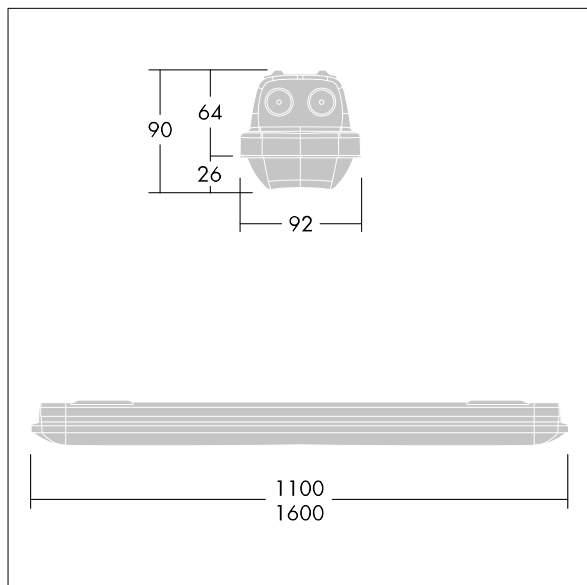

Afmetingen 1600 x 92 x 90 mm

Armatuurvermogen: 44,4 W

Lichtstroom van armatuur: 6770 lm

Lichtrendement van armatuur: 152 lm/W

Gewicht: 2,41 kg

TLG_AQUP_F_PDB_1600WD.jpg

TLG_AQUP_M_LD1.wmf

De met een * aangeduide waarden zijn nominale waarden. Thorn maakt gebruik van beproefde componenten van toonaangevende leveranciers, maar er kunnen zich echter geïsoleerde gevallen van technologie-gerelateerde storingen van individuele LED's voordoen gedurende de nominale levensduur van het product. Internationale normen bepalen de tolerantie in de initiële flux en de aangesloten belasting op $\pm 10\%$. Tenzij anders aangegeven, gelden de waarden voor een omgevingstemperatuur van 25°C.