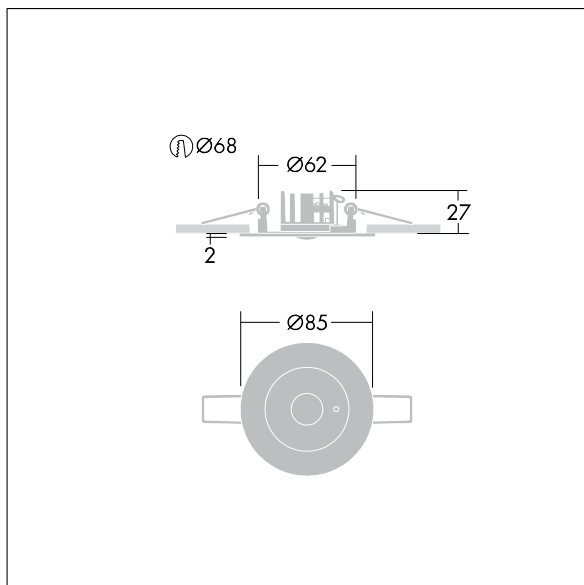

Voyager Star

92911938 VOYAGER STAR MRCR ANT ECS SR

THORN

Voyager Star

Krachtige plafondbouw ledarmatuur voor noodverlichting, Armatuur voor centrale voeding van veiligheidslicht met individuele bewaking van de armatuur via Powerline aan het CPS-systeem, instelbaar niveau van veiligheidslicht met (geen) optiek. armatuur in permanente schakeling. Behuizing: drukgegoten aluminium, poedergelakt zilvergrijs (gelijkend op RAL9006). Voorschakelapparatuur voor inbouw in plafond: (onbekend). IP20_IP40, Plafondbouwarmatuur voor plafonduitsnijding van 68 mm en plafonddiktes van 1-25 mm. Lens: polycarbonaat (PC). IP20_IP40, Plafondbouwarmatuur voor plafonduitsnijding van 68 mm en plafonddiktes van 1-25 mm. Armatuur is snel en zonder gereedschap te installeren en onderhouden. Elektrische aansluiting (230 V AC) via kabel tot 2,5 mm², lus-in/lus-uit mogelijk. Optimaal warmtebeheer met een warmteafleider. Permanente schakeling en stand-byschakeling: -10°C tot +35°C; voeding: 220-240 V AC (+/- 10%) 50-60 Hz; 176-280 V DC Geschikt voor betoninbouwbehuizing (apart te bestellen). Volledig met LEDs. Uitsparing in plafond Ø 68 mm bij plafonddikte van 1-25 mm.

Armatuurvermogen: 3,4 W

Afmetingen Ø85 x 2 mm

Gewicht: 0,34 kg

TLG_VSTR_F_MRCR_ECx_ANT_SR.jpg

TLG_VYLD_M_MRE AREA.wmf

De met een * aangeduide waarden zijn nominale waarden. Thorn maakt gebruik van beproefde componenten van toonaangevende leveranciers, maar er kunnen zich echter geïsoleerde gevallen van technologie-gerelateerde storingen van individuele LED's voordoen gedurende de nominale levensduur van het product. Internationale normen bepalen de tolerantie in de initiële flux en de aangesloten belasting op $\pm 10\%$. Tenzij anders aangegeven, gelden de waarden voor een omgevingstemperatuur van 25°C.