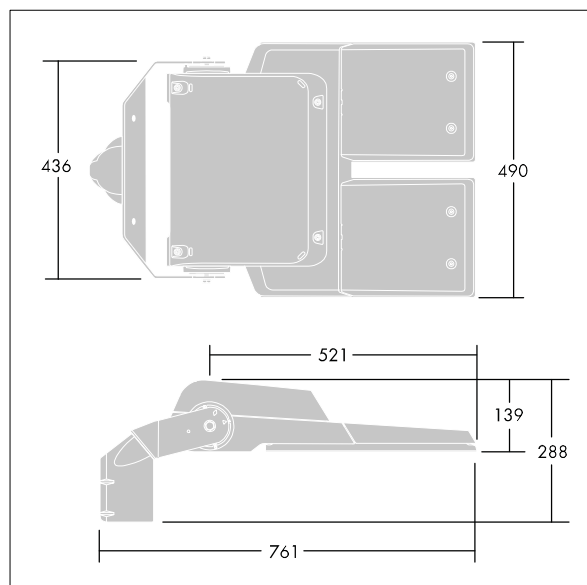

CiviTEQ

Een (onbekend) model LED-straatverlichting lantaarn met 120 LEDs, aangedreven aan 500mA met Weg & Comfort optiek. niet stuurbaar voorschakelapparaat. elektrische Klasse II, IP66, IK08. Behuizing: gegoten aluminium, (onbekend) Lichtgrijs, 150 geschuurd, getextureerd (nagenoeg RAL 9006). Afscherming: gehard vlak glas. Schroeven: roestvrij staal, Ecolubric® behandeld. Compleet met 4000K LED.

Afmetingen 761 x 490 x 139 mm

Armatuurvermogen: 177 W

Lichtstroom van armatuur: 28982 lm

Lichtrendement van armatuur: 164 lm/W

Gewicht: 18,43 kg

Scx: 0.063 m²

TLG_CTEQ_F_XL.jpg

TLG_CETQ_M_CQ XL.wmf